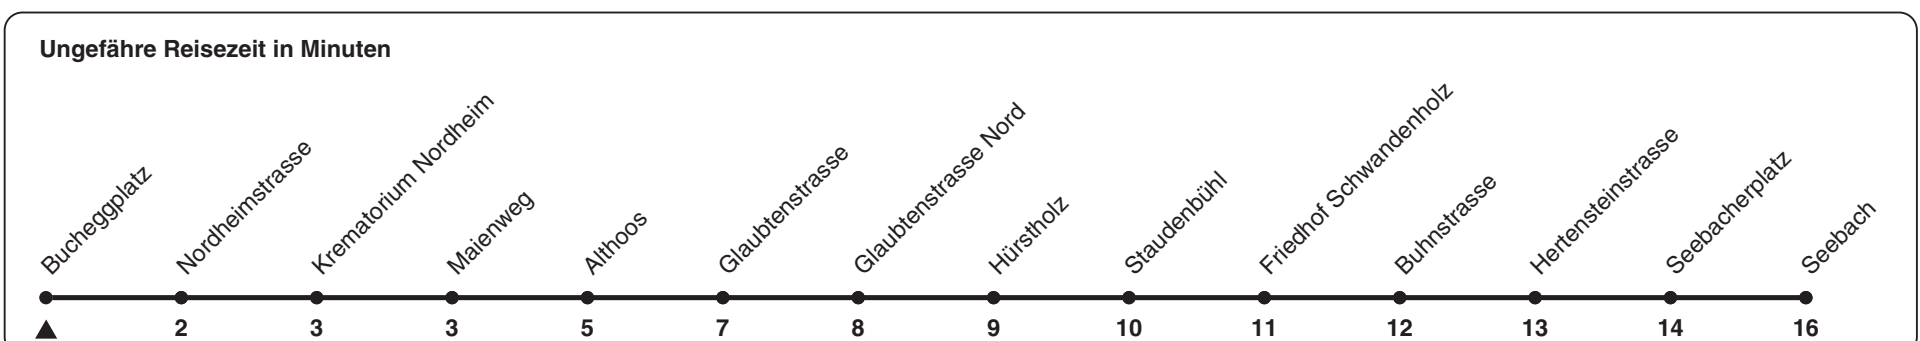

40

ZVV-Contact 0800 988 988 | zvv.ch

Zum Live-Fahrplan

Bucheggplatz

Richtung Seebach

h	Montag-Freitag	Samstag	Sonn- und Feiertag
5	37 52		
6	07 22 37 53	52	
7	08 23 38 53	07 22 37 53	57
8	08 23 38 53	08 23 38 53	17 37 57
9	08 23 38 53	08 23 38 53	17 37 57
10	08 23 38 53	08 23 38 53	18 38 58
11	08 23 38 53	08 23 38 53	18 38 58
12	08 23 38 53	08 23 38 53	18 38 58
13	08 23 38 53	08 23 38 53	18 38 58
14	08 23 38 53	08 23 38 53	18 38 58
15	08 23 38 53	08 23 38 53	18 38 58
16	08 23 38 53	08 23 38 53	18 38 58
17	08 23 38 53	08 23 38 53	18 38 58
18	08 23 38 53	08 23 38 53	18 38 58
19	08 23 38 53	08 23 38 53	18 38 58
20	08 22 37 52	08 22 37 52	17 37 57
21	07 22 37 52	07 22 37 52	17 37 57
22	07	07	17
23			
0			

Nach besonderem Fahrplan verkehren die Kurse am 24. und 31. Dezember, am Sechseläuten, an der Streetparade und am Knabenschiessen.

Als Feiertage gelten: 25./26. Dez., 1./2. Jan., Karfreitag, Ostermontag, 1. Mai, Auffahrt, Pfingstmontag, 1. Aug.