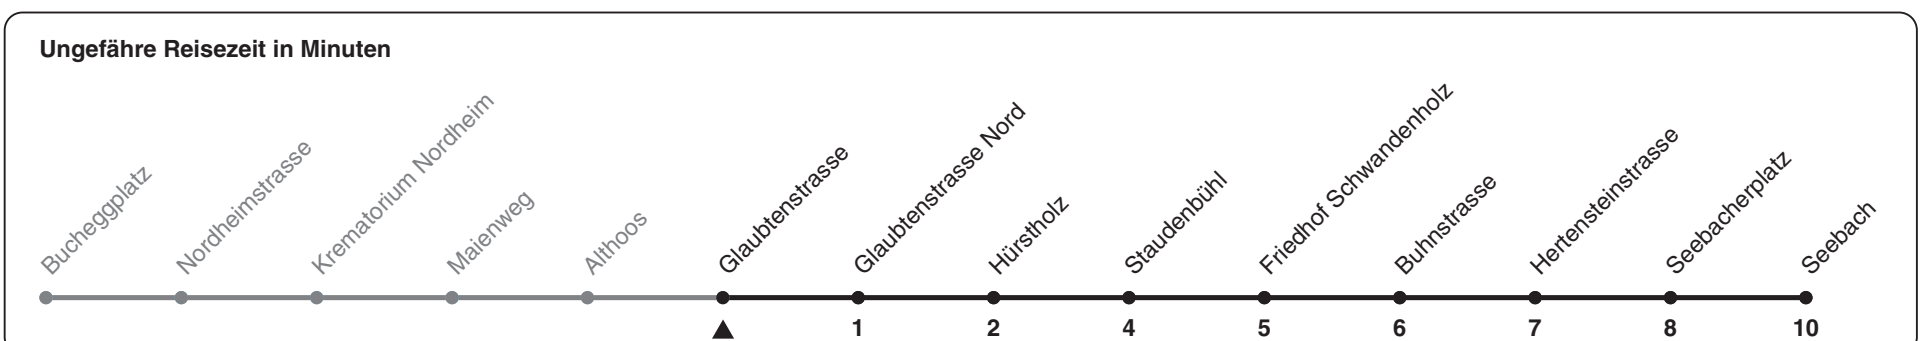

# 40

ZVV-Contact 0800 988 988 | zvv.ch

Zum Live-Fahrplan

Glaubtenstrasse

## Richtung Seebach

h	Montag-Freitag	Samstag	Sonn- und Feiertag
5	43 58		
6	13 28 43 59	58	
7	14 29 44 59	13 28 43 59	
8	14 29 45 59	14 29 44 59	03 23 43
9	14 29 44 59	14 29 44 59	03 23 43
10	14 29 44 59	14 29 44 59	03 24 44
11	14 29 44 59	14 29 44 59	04 24 44
12	14 29 44 59	14 29 44 59	04 24 44
13	14 29 44 59	14 29 44 59	04 24 44
14	14 29 44 59	14 29 44 59	04 24 44
15	14 29 44 59	14 29 44 59	04 24 44
16	14 30 45	14 29 44 59	04 24 44
17	00 15 30 45	14 29 44 59	04 24 44
18	00 15 30 45	14 29 44 59	04 24 44
19	00 15 29 44 59	14 29 44 59	04 24 44
20	13 28 43 58	13 28 43 58	04 23 43
21	13 28 43 58	13 28 43 58	03 23 43
22	13	13	03 23
23			
0			

Nach besonderem Fahrplan verkehren die Kurse am 24. und 31. Dezember, am Sechseläuten, an der Streetparade und am Knabenschiessen.

Als Feiertage gelten: 25./26. Dez., 1./2. Jan., Karfreitag, Ostermontag, 1. Mai, Auffahrt, Pfingstmontag, 1. Aug.