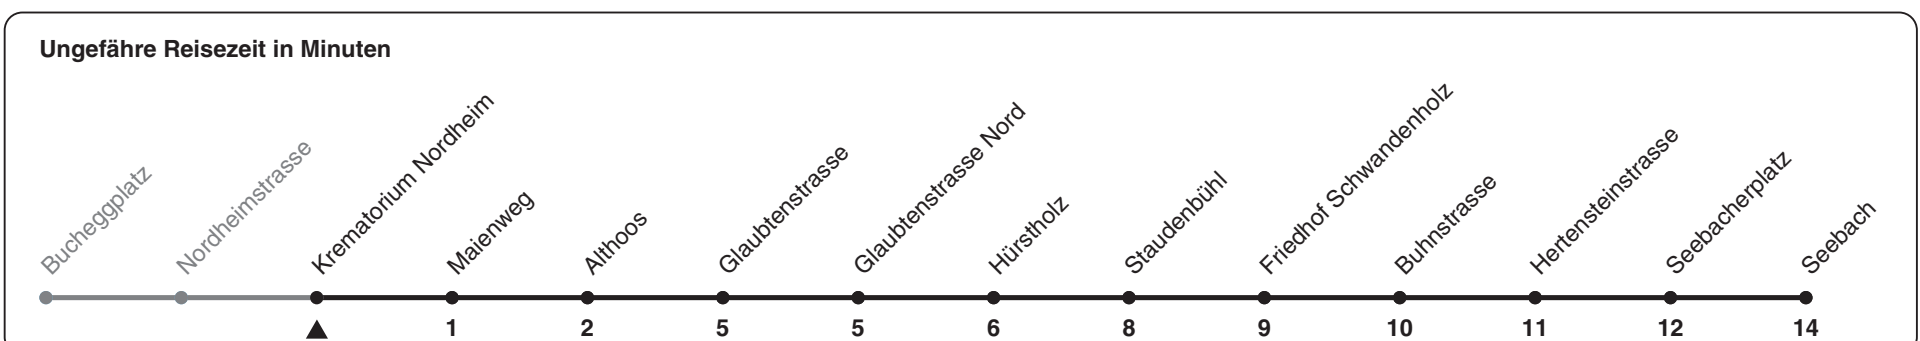

40

ZVV-Contact 0800 988 988 | zvv.ch

Zum Live-Fahrplan

Krematorium Nordheim Richtung Seebach

h	Montag-Freitag	Samstag	Sonn- und Feiertag
5	39 54		
6	09 24 39 55	54	
7	10 25 40 55	09 24 39 55	59
8	10 25 40 55	10 25 40 55	19 39 59
9	10 25 40 55	10 25 40 55	19 39 59
10	10 25 40 55	10 25 40 55	20 40
11	10 25 40 55	10 25 40 55	00 20 40
12	10 25 40 55	10 25 40 55	00 20 40
13	10 25 40 55	10 25 40 55	00 20 40
14	10 25 40 55	10 25 40 55	00 20 40
15	10 25 40 55	10 25 40 55	00 20 40
16	10 25 40 55	10 25 40 55	00 20 40
17	10 25 40 55	10 25 40 55	00 20 40
18	10 25 40 55	10 25 40 55	00 20 40
19	10 25 40 55	10 25 40 55	00 20 40
20	10 24 39 54	10 24 39 54	00 19 39 59
21	09 24 39 54	09 24 39 54	19 39 59
22	09	09	19
23			
0			

Nach besonderem Fahrplan verkehren die Kurse am 24. und 31. Dezember, am Sechseläuten, an der Streetparade und am Knabenschiessen.

Als Feiertage gelten: 25./26. Dez., 1./2. Jan., Karfreitag, Ostermontag, 1. Mai, Auffahrt, Pfingstmontag, 1. Aug.