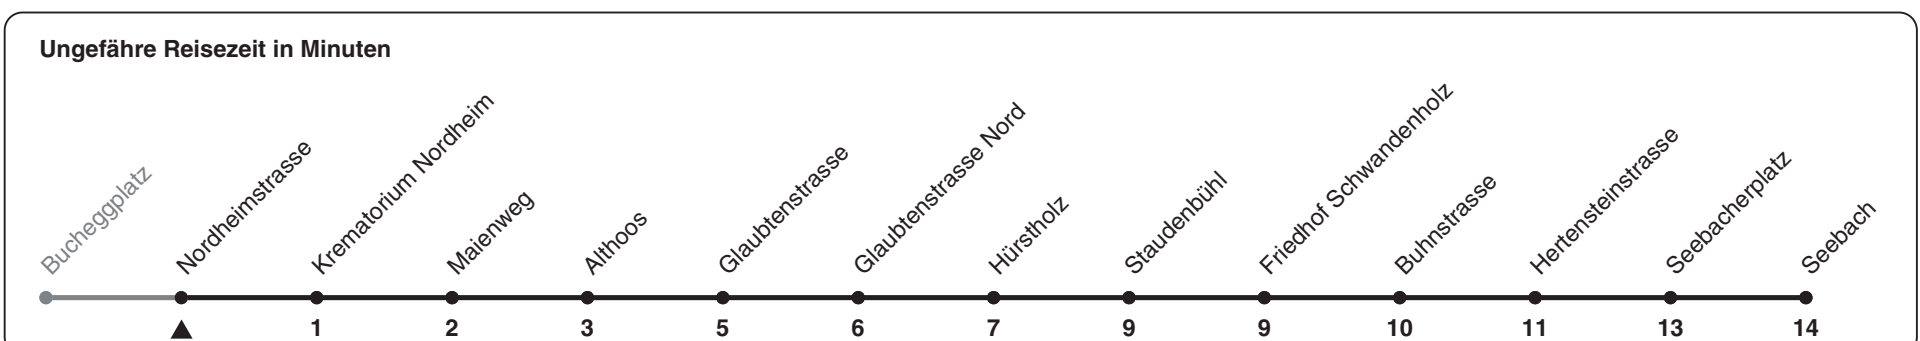

## Richtung Seebach

h	Montag-Freitag	Samstag	Sonn- und Feiertag
5	39 54		
6	09 24 39 55	54	
7	10 25 40 55	09 24 39 54	59
8	10 25 40 54	09 24 39 54	19 39 59
9	09 24 39 54	09 24 39 54	19 39 59
10	09 24 39 54	09 24 39 54	19 39 59
11	09 24 39 54	09 24 39 54	19 39 59
12	09 24 39 54	09 24 39 54	19 39 59
13	09 24 39 54	09 24 39 54	19 39 59
14	09 24 39 54	09 24 39 54	19 39 59
15	09 24 39 54	09 24 39 54	19 39 59
16	09 25 40 55	09 24 39 54	19 39 59
17	10 25 40 55	09 24 39 54	19 39 59
18	10 25 40 55	09 24 39 54	19 39 59
19	10 24 39 54	09 24 39 54	19 39 59
20	09 24 39 54	09 24 39 54	19 39 59
21	09 24 39 54	09 24 39 54	19 39 59
22	09	09	19
23			
0			

Nach besonderem Fahrplan verkehren die Kurse am 24. und 31. Dezember, am Sechseläuten, an der Streetparade und am Knabenschiessen.

Als Feiertage gelten: 25./26. Dez., 1./2. Jan., Karfreitag, Ostermontag, 1. Mai, Auffahrt, Pfingstmontag, 1. Aug.