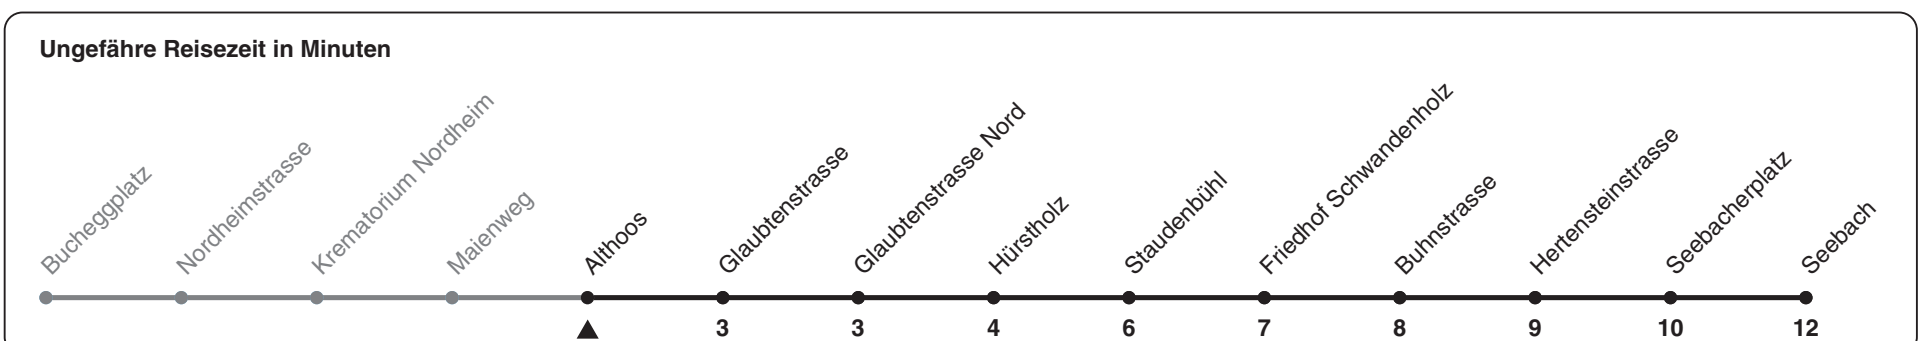

40

ZVV-Contact 0800 988 988 | zvv.ch

Zum Live-Fahrplan

Althoos

Richtung Seebach

| h | Montag-Freitag | Samstag | Sonn- und Feiertag |
|----|----------------|-------------|--------------------|
| 5 | 41 56 | | |
| 6 | 11 26 41 57 | 56 | |
| 7 | 12 27 42 57 | 11 26 41 57 | |
| 8 | 12 27 42 57 | 12 27 42 57 | 01 21 41 |
| 9 | 12 27 42 57 | 12 27 42 57 | 01 21 41 |
| 10 | 12 27 42 57 | 12 27 42 57 | 01 22 42 |
| 11 | 12 27 42 57 | 12 27 42 57 | 02 22 42 |
| 12 | 12 27 42 57 | 12 27 42 57 | 02 22 42 |
| 13 | 12 27 42 57 | 12 27 42 57 | 02 22 42 |
| 14 | 12 27 42 57 | 12 27 42 57 | 02 22 42 |
| 15 | 12 27 42 57 | 12 27 42 57 | 02 22 42 |
| 16 | 12 27 42 57 | 12 27 42 57 | 02 22 42 |
| 17 | 12 27 42 57 | 12 27 42 57 | 02 22 42 |
| 18 | 12 27 42 57 | 12 27 42 57 | 02 22 42 |
| 19 | 12 27 42 57 | 12 27 42 57 | 02 22 42 |
| 20 | 11 26 41 56 | 11 26 41 56 | 02 21 41 |
| 21 | 11 26 41 56 | 11 26 41 56 | 01 21 41 |
| 22 | 11 | 11 | 01 21 |
| 23 | | | |
| 0 | | | |

Nach besonderem Fahrplan verkehren die Kurse am 24. und 31. Dezember, am Sechseläuten, an der Streetparade und am Knabenschiessen.

Als Feiertage gelten: 25./26. Dez., 1./2. Jan., Karfreitag, Ostermontag, 1. Mai, Auffahrt, Pfingstmontag, 1. Aug.