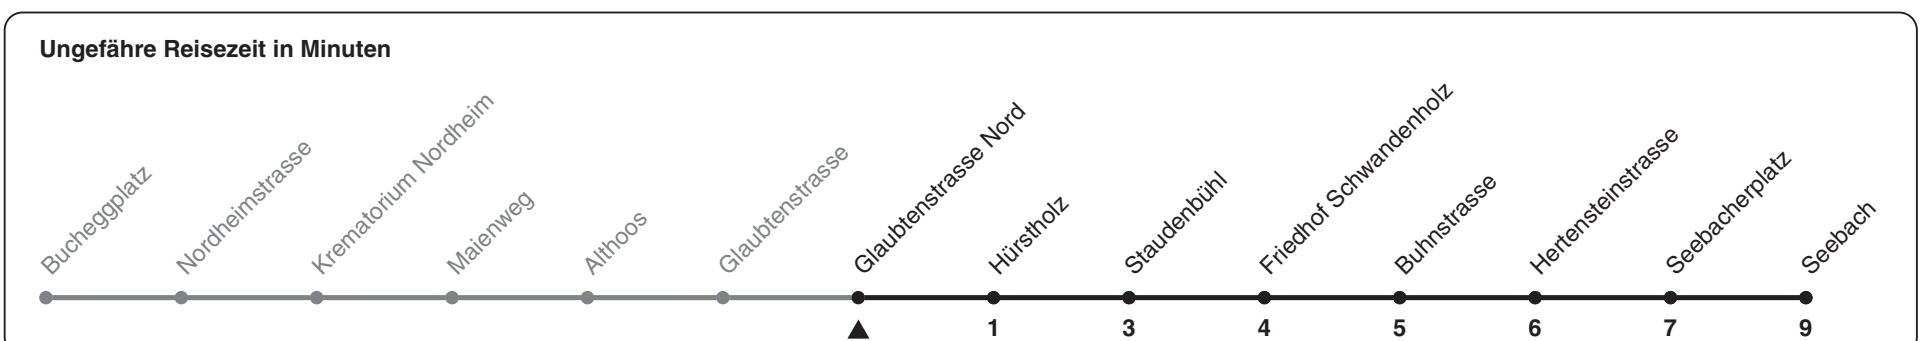

# 40

ZVV-Contact 0800 988 988 | zvv.ch

Zum  
Live-  
Fahrplan

## Glaubtenstrasse Nord Richtung **Seebach**

| h  | Montag-Freitag | Samstag        | Sonn- und Feiertag |
|----|----------------|----------------|--------------------|
| 5  | 43 58          |                |                    |
| 6  | 13 28 43       | 58             |                    |
| 7  | 00 15 30 45    | 13 28 44 59    |                    |
| 8  | 00 15 30 45    | 14 29 44 59    | 03 23 43           |
| 9  | 00 15 30 45    | 14 29 44 59    | 03 23 43           |
| 10 | 00 15 30 45    | 15 30 45       | 03 24 44           |
| 11 | 00 15 30 45    | 00 15 30 45    | 04 24 44           |
| 12 | 00 15 30 45    | 00 15 30 45    | 04 24 44           |
| 13 | 00 15 30 45    | 00 15 30 45    | 04 24 44           |
| 14 | 00 15 30 45    | 00 15 30 45    | 04 24 44           |
| 15 | 00 15 30 45    | 00 15 30 45    | 04 24 44           |
| 16 | 00 15 31 46    | 00 15 30 45    | 04 24 44           |
| 17 | 01 16 31 46    | 00 15 30 45    | 04 24 44           |
| 18 | 01 16 31 45    | 00 14 29 44 59 | 04 24 44           |
| 19 | 00 15 30 45    | 14 29 44 59    | 04 24 44           |
| 20 | 00 14 28 43 58 | 14 28 43 58    | 04 23 43           |
| 21 | 13 28 43 58    | 13 28 43 58    | 03 23 43           |
| 22 | 13             | 13             | 03 23              |
| 23 |                |                |                    |
| 0  |                |                |                    |

Nach besonderem Fahrplan verkehren die Kurse am 24. und 31. Dezember, am Sechseläuten, an der Streetparade und am Knabenschiessen.

Als Feiertage gelten: 25./26. Dez., 1./2. Jan., Karfreitag, Ostermontag, 1. Mai, Auffahrt, Pfingstmontag, 1. Aug.

Gültig ab: 09.01.2023

VBZ Zürich Linie

STEIG EIN. KOMM WEITER.