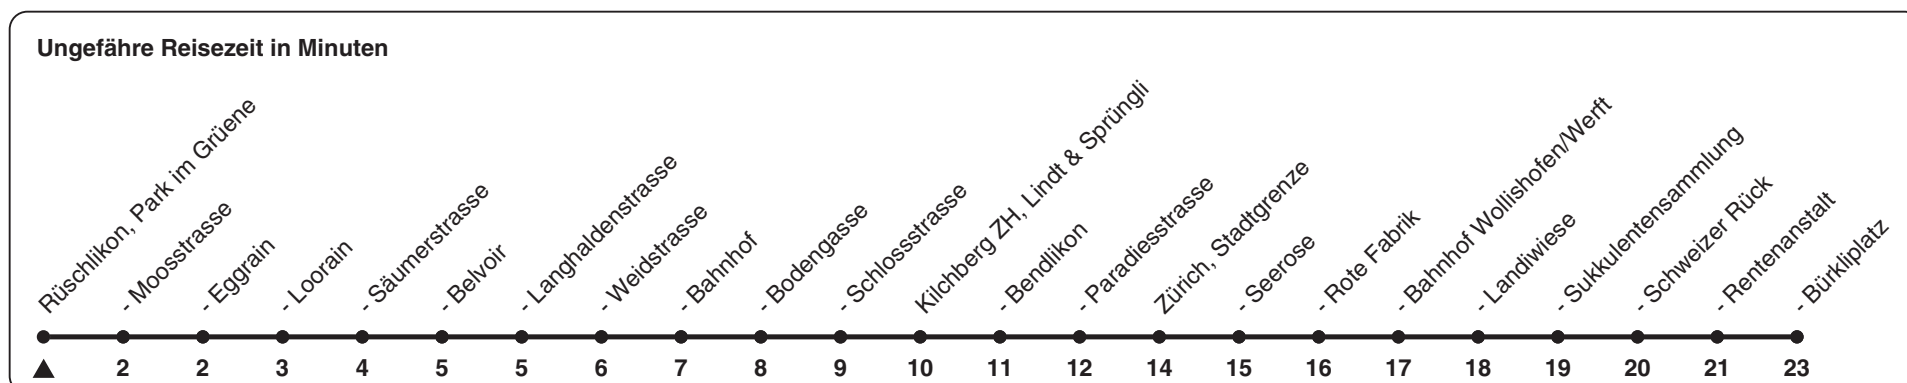

165

ZVV-Contact 0800 988 988 | zvv.ch

Zum Live-Fahrplan

Park im Grüene

Richtung Zürich, Bürkliplatz

h	Montag-Freitag	Samstag	Sonn- und Feiertag
5	55		
6	25 40 55	09 39	39
7	10 25 40 55	09 38	09 39
8	10 25 40	08 38	09 39
9	08 38	08 38	09 39
10	08 38	08 38	08 38
11	08 38	08 38	08 38
12	08 38	08 38	08 38
13	08 38	08 38	08 38
14	08 38	08 38	08 38
15	08 38 55	08 38	08 38
16	10 25 40 55	08 38	08 38
17	10 25 40 55	08 38	08 38
18	10 25 40	08 38	08 38
19	10 40	08 38	08 38
20	09 39	08 39	08 39
21	09 39	09 39	09 39
22	09 39	09 39	09 39
23	09 39	09 39	09 39
0	09	09	09

Als Feiertage gelten: 25./26. Dez., 1./2. Jan., Karfreitag, Ostermontag, 1. Mai, Auffahrt, Pfingstmontag, 1. Aug.

Gültig von 11.12.2022 - 09.12.2023

STEIG EIN. KOMM WEITER.