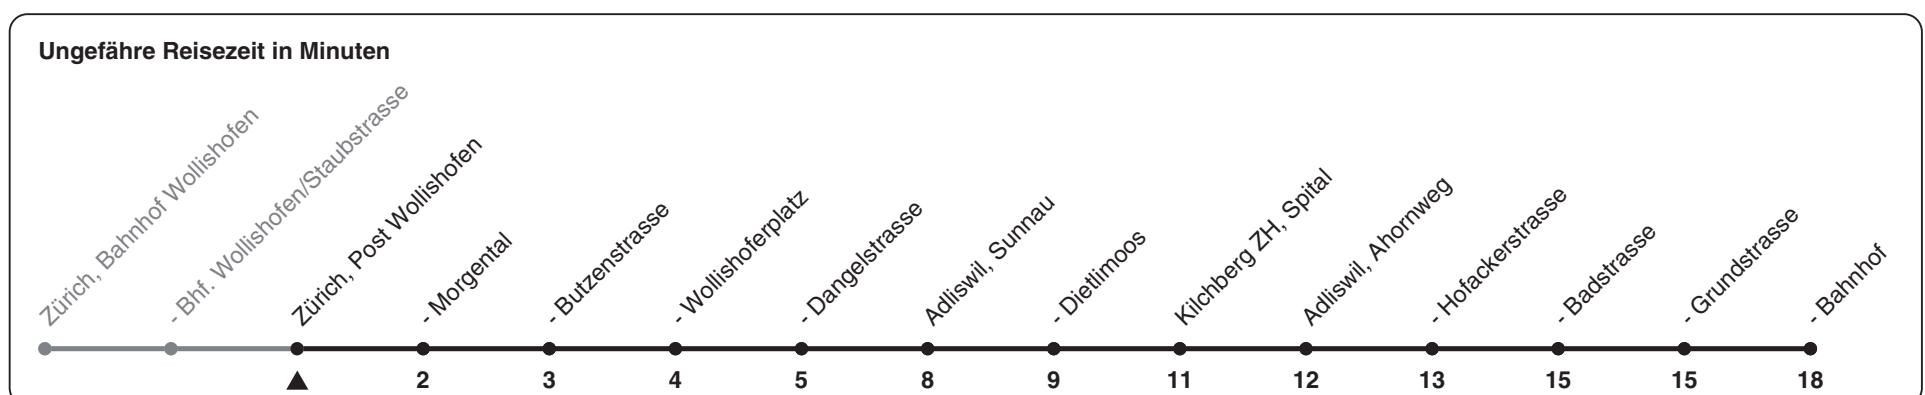

185

ZVV-Contact 0800 988 988 | zvv.ch

Zum Live-Fahrplan

Post Wollishofen

Richtung Adliswil, Bahnhof

via Spital

h	Montag-Freitag	Samstag	Sonn- und Feiertag
5	51		
6	21 36 51	20 50	50
7	06 21 36 51	20 51	20 50
8	06 21 51	21 51	20 50
9	21 51	21 51	20 50
10	21 51	21 51	21 51
11	21 51	21 51	21 51
12	21 51	21 51	21 51
13	21 51	21 51	21 51
14	21 51	21 51	21 51
15	21 51	21 51	21 51
16	06 21 36 51	21 51	21 51
17	06 21 36 51	21 51	21 51
18	06 21 36 51	21 51	21 51
19	21 50	21 50	21 51
20	20 50	20 50	20 50
21	20 50	20 50	20 50
22	20 50	20 50	20 50
23	20 50	20 50	20 50
0			

Als Feiertage gelten: 25./26. Dez., 1./2. Jan., Karfreitag, Ostermontag, 1. Mai, Auffahrt, Pfingstmontag, 1. Aug.

Gültig von 11.12.2022 - 09.12.2023

STEIG EIN. KOMM WEITER.