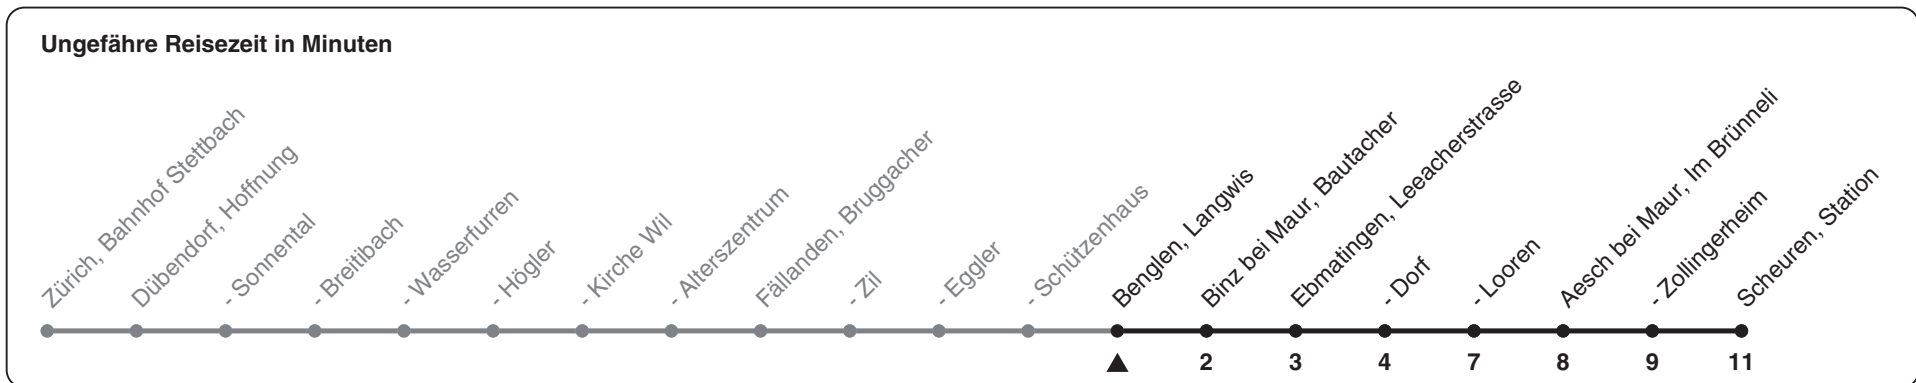

744

ZVV-Contact 0800 988 988 | zvv.ch

Zum Live-Fahrplan

Langwis

Richtung Scheuren, Station

h	Montag-Freitag	Samstag	Sonn- und Feiertag
5			
6	24 55		
7	25 55		
8	25		
9			
10			
11	59		
12	29 59		
13			
14			
15			
16	01 31		
17	01 31		
18	01 31		
19	01		
20			
21			
22			
23			
0			

Als Feiertage gelten: 25./26. Dez., 1./2. Jan., Karfreitag, Ostermontag, 1. Mai, Auffahrt, Pfingstmontag, 1. Aug.

Gültig von 11.12.2022 - 09.12.2023

STEIG EIN. KOMM WEITER.