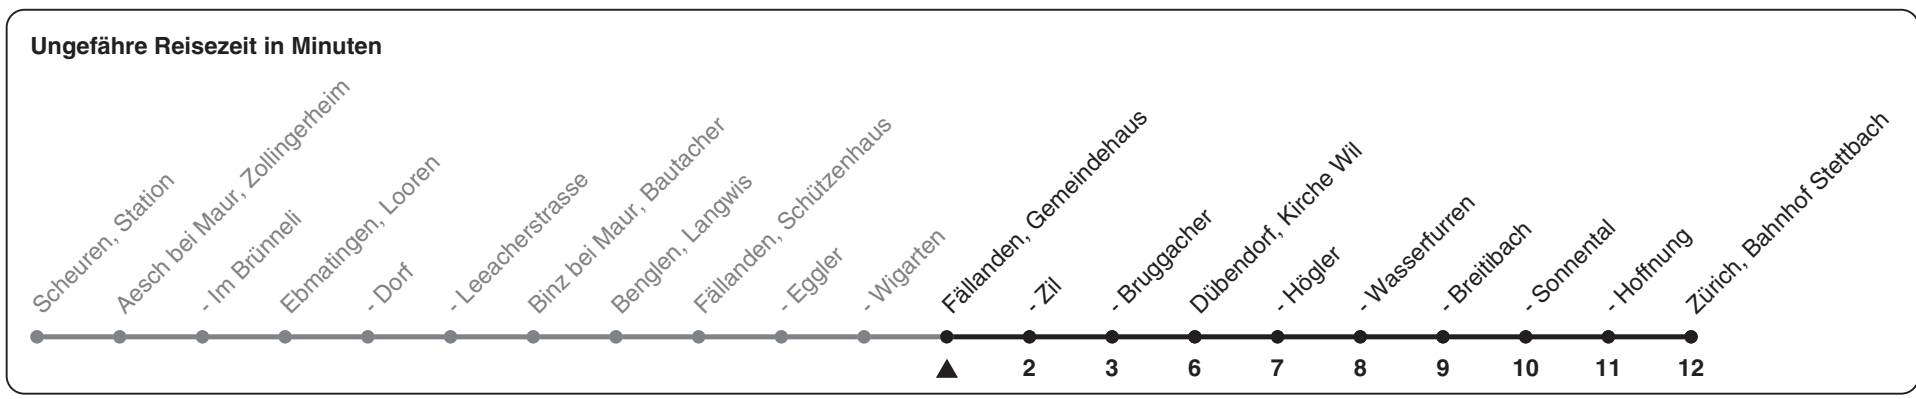

## Richtung Zürich, Bahnhof Stettbach

h	Montag-Freitag	Samstag	Sonn- und Feiertag
5			
6			
7	01 31		
8	01 31		
9	00		
10			
11			
12	33		
13	03 33		
14			
15			
16	35		
17	05 35		
18	05 35		
19	05 33		
20			
21			
22			
23			
0			

Als Feiertage gelten: 25./26. Dez., 1./2. Jan., Karfreitag, Ostermontag, 1. Mai, Auffahrt, Pfingstmontag, 1. Aug.

Gültig von 11.12.2022 - 09.12.2023

STEIG EIN. KOMM WEITER. 