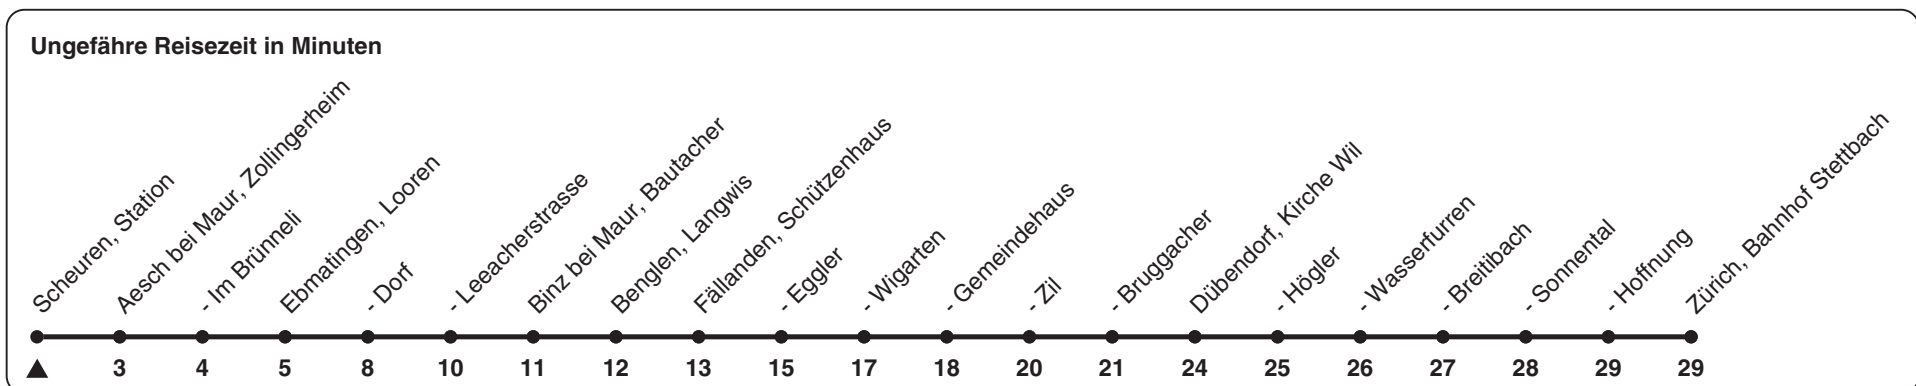

744

ZVV-Contact 0800 988 988 | zvv.ch

Zum Live-Fahrplan 

Station

Richtung Zürich, Bahnhof Stettbach

h	Montag-Freitag	Samstag	Sonn- und Feiertag
5			
6	43		
7	13 43		
8	13 43		
9			
10			
11			
12	16 46		
13	16		
14			
15			
16	16 46		
17	16 46		
18	16 46		
19	16		
20			
21			
22			
23			
0			

Als Feiertage gelten: 25./26. Dez., 1./2. Jan., Karfreitag, Ostermontag, 1. Mai, Auffahrt, Pfingstmontag, 1. Aug.

Gültig von 11.12.2022 - 09.12.2023

STEIG EIN. KOMM WEITER. 