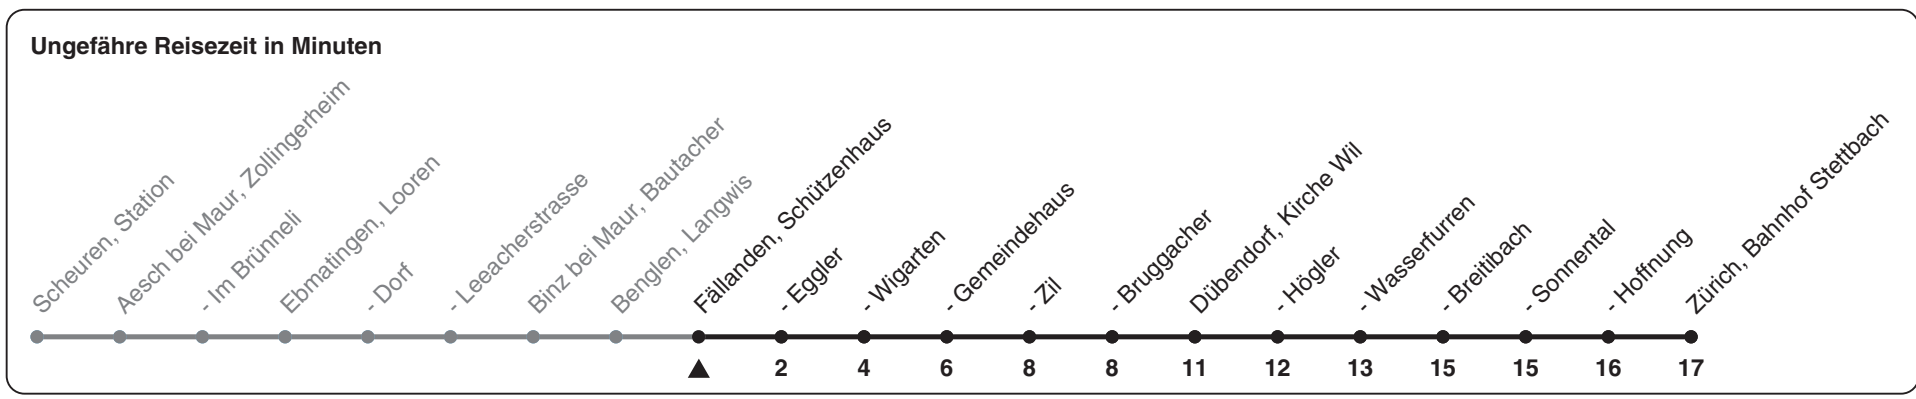

## Richtung Zürich, Bahnhof Stettbach

h	Montag-Freitag	Samstag	Sonn- und Feiertag
5			
6	56		
7	26 56		
8	26 56		
9			
10			
11			
12	29 59		
13	29		
14			
15			
16	29 59		
17	29 59		
18	29 59		
19	28		
20			
21			
22			
23			
0			

Als Feiertage gelten: 25./26. Dez., 1./2. Jan., Karfreitag, Ostermontag, 1. Mai, Auffahrt, Pfingstmontag, 1. Aug.

Gültig von 11.12.2022 - 09.12.2023

STEIG EIN. KOMM WEITER. 