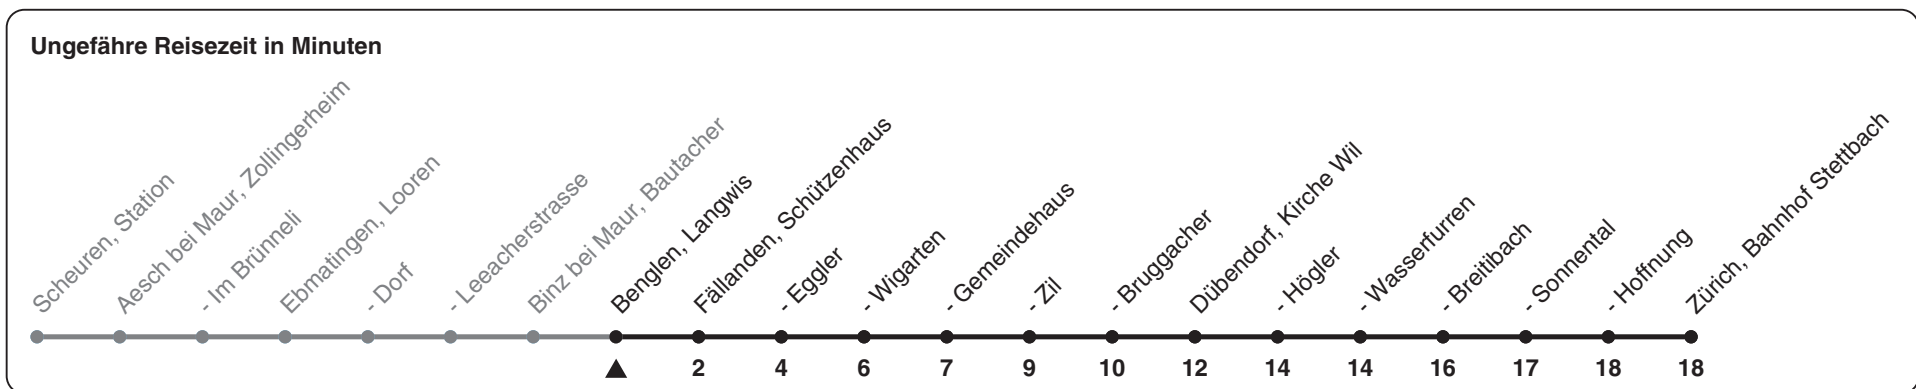

## Richtung Zürich, Bahnhof Stettbach

h	Montag-Freitag	Samstag	Sonn- und Feiertag
5			
6	54		
7	24 54		
8	24 54		
9			
10			
11			
12	27 57		
13	27		
14			
15			
16	27 57		
17	27 57		
18	27 57		
19	27		
20			
21			
22			
23			
0			

Als Feiertage gelten: 25./26. Dez., 1./2. Jan., Karfreitag, Ostermontag, 1. Mai, Auffahrt, Pfingstmontag, 1. Aug.

Gültig von 11.12.2022 - 09.12.2023

STEIG EIN. KOMM WEITER. 