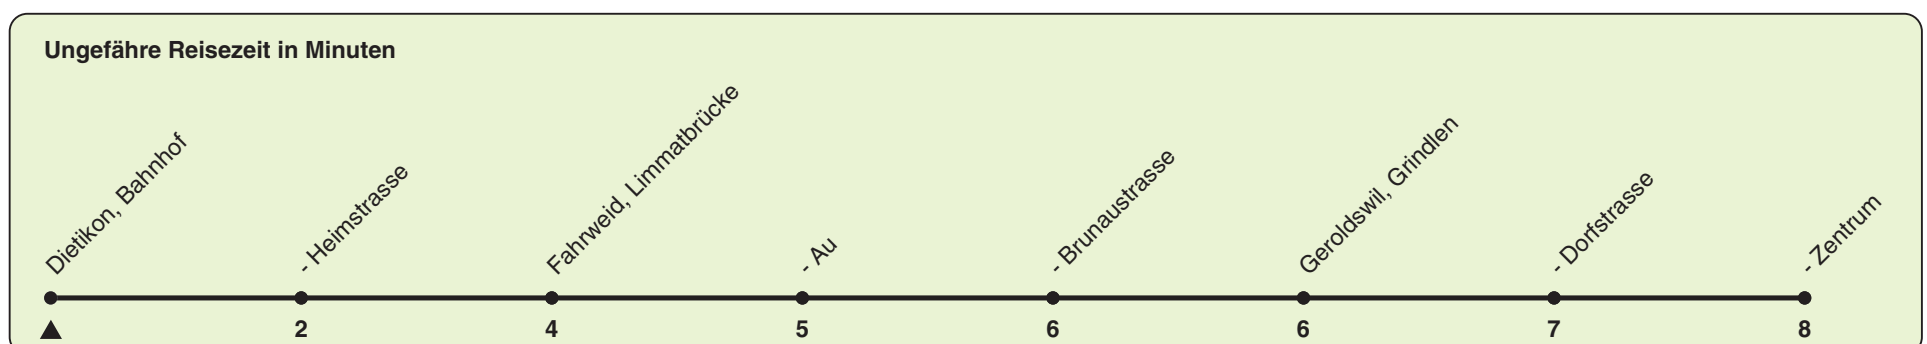

301

ZVV-Contact 0800 988 988 | zvv.ch

Zum Live-Fahrplan

Bahnhof

Richtung Geroldswil, Zentrum

h	Montag-Freitag	Samstag	Sonn- und Feiertag
5	04 19 26 34 41 49 56	04 19 34 49	04 19 34 49
6	04 12 19 27 34 42 49 57	04 19 34 49	04 19 34 49
7	04 12 19 27 34 42 49 57	04 19 34 49	04 19 34 49
8	04 12 19 27 34 42 49 57	04 19 34 49	04 19 34 49
9	04 12 19 27 34 42 49 57	04 12 19 27 34 42 49 57	04 19 34 49
10	04 12 19 27 34 42 49 57	04 12 19 27 34 42 49 57	04 19 34 49
11	04 12 19 27 34 42 49 57	04 12 19 27 34 42 49 57	04 19 34 49
12	04 12 19 27 34 42 49 57	04 12 19 27 34 42 49 57	04 19 34 49
13	04 12 19 27 34 42 49 57	04 12 19 27 34 42 49 57	04 19 34 49
14	04 12 19 27 34 42 49 57	04 12 19 27 34 42 49 57	04 19 34 49
15	04 12 19 27 34 42 49 57	04 12 19 27 34 42 49 57	04 19 34 49
16	04 12 19 27 34 42 49 57	04 12 19 27 34 42 49 57	04 19 34 49
17	04 12 19 27 34 42 49 57	04 12 19 27 34 42 49 57	04 19 34 49
18	04 12 19 27 34 42 49 57	04 12 19 27 34 42 49 57	04 19 34 49
19	04 12 19 27 34 42 49 57	04 19 34 49	04 19 34 49
20	04 12 19 27 34 42 49 57	04 19 34 49	04 19 34 49
21	04 19 34 49	04 19 34 49	04 19 34 49
22	04 19 34 49	04 19 34 49	04 19 34 49
23	04 19 34 49	04 19 34 49	04 19 34 49
0	04 19 34	04 19 34	04 19 34

Als Feiertage gelten: 25./26. Dez., 1./2. Jan., Karfreitag, Ostermontag, 1. Mai, Auffahrt, Pfingstmontag, 1. Aug.

Gültig von 11.12.2022 - 09.12.2023

STEIG EIN. KOMM WEITER.