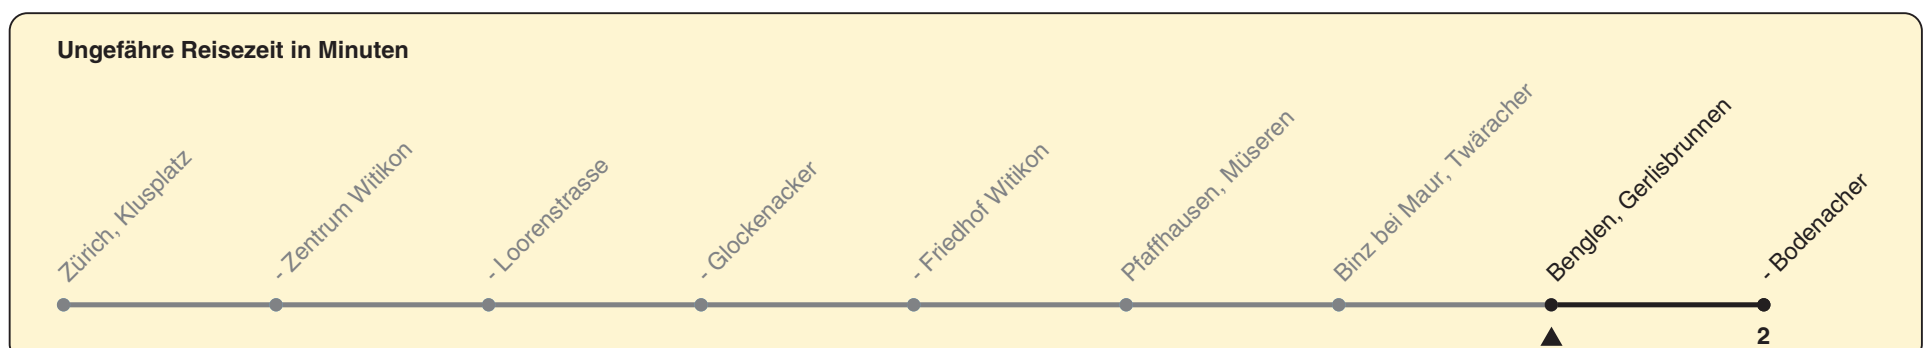

703

ZVV-Contact 0800 988 988 | zvv.ch

Zum
Live-
Fahrplan

Gerlisbrunnen

Richtung **Benglen, Bodenacher**

h	Montag-Freitag	Samstag	Sonn- und Feiertag
5			
6	15 30 46		
7	01 16 31 46		
8	01 16 31 46	11a 41a	
9	01 17 41a	11a 41a	
10	11a 41a	11a 41a	
11	11a 41a	11a 41a	
12	11a 41a	11a 41a	
13	11a 41a	11a 41a	
14	11a 41a	11a 41a	
15	11a 41a	11a 41a	
16	11a 31 46	11a 41a	
17	01 16 31 46	11a 41a	
18	01 16 31 46	11a 41a	
19	01 16 36a	10a 40a	
20	05a 35a	10a	
21			
22			
23			
0			

a) Ab Bodenacher sofortige Weiterfahrt als Linie 705

Als Feiertage gelten: 25./26. Dez., 1./2. Jan., Karfreitag, Ostermontag, 1. Mai, Auffahrt, Pfingstmontag, 1. Aug.

Gültig von 11.12.2022 - 09.12.2023

STEIG EIN. KOMM WEITER.