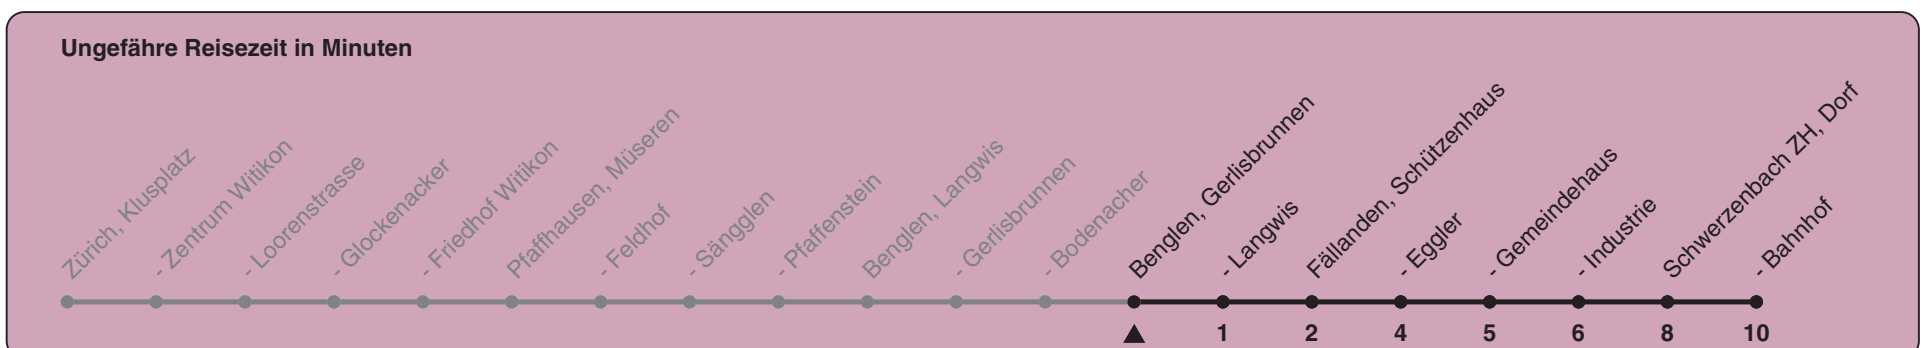

704

ZVV-Contact 0800 988 988 | zvv.ch

Zum Live-Fahrplan

Gerlisbrunnen

Richtung Schwerzenbach ZH, Bahnhof

h	Montag-Freitag	Samstag	Sonn- und Feiertag
5			
6		26 56	26 56
7		26 56	26 56
8			26 56
9			26 56
10			26 56
11			26 56
12			26 56
13			26 56
14			26 56
15			26 56
16			26 56
17			26 56
18			26 56
19			26 56
20	56	26 56	26 56
21	26 56	26 56	26 56
22	26 56	26 56	26 56
23	26 56	26 56	26 56
0	26 56	26 56	26 56

Als Feiertage gelten: 25./26. Dez., 1./2. Jan., Karfreitag, Ostermontag, 1. Mai, Auffahrt, Pfingstmontag, 1. Aug.

Gültig von 11.12.2022 - 09.12.2023

STEIG EIN. KOMM WEITER.