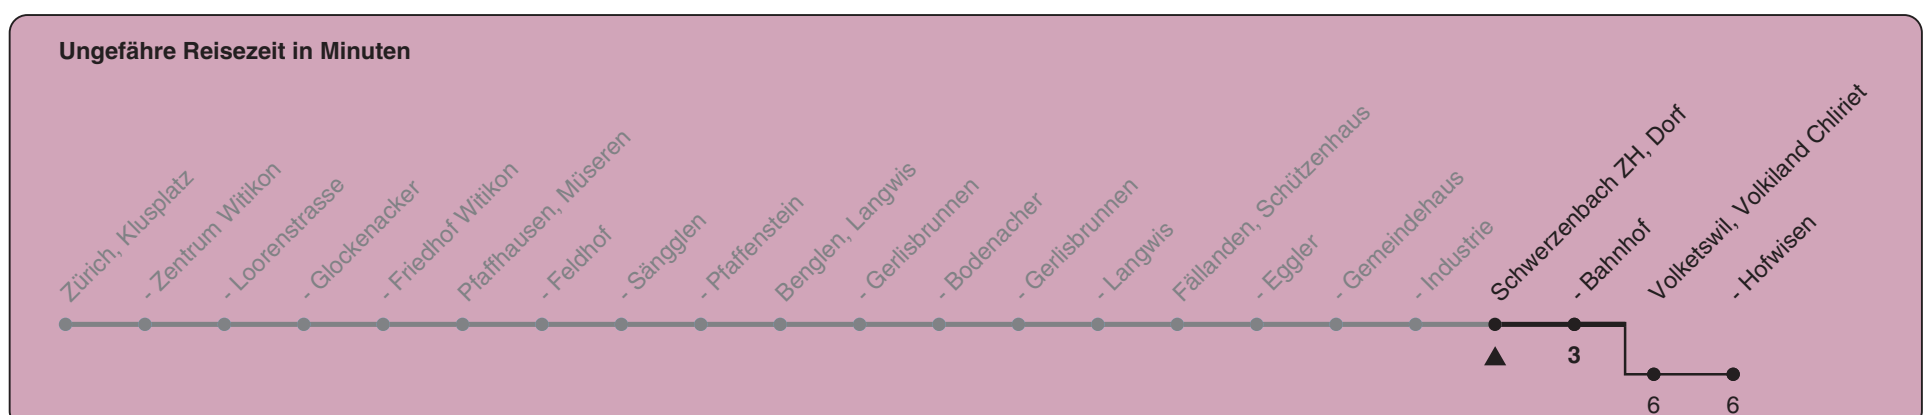

704

ZVV-Contact 0800 988 988 | zvv.ch

Zum Live-Fahrplan

Dorf

Richtung Schwerzenbach ZH, Bahnhof

h	Montag-Freitag	Samstag	Sonn- und Feiertag
5	18 33 48	34	
6	03 16 30 47	04 33	04 33
7	02 17 32 47	03 33	03 33
8	02 17 32 47	03 32a	03 33
9	03a 18 33a	02a 33a	03 33
10	03a 33a	03a 33a	03 33
11	03a 33a	03a 33a	03 33
12	03a 33a	03a 33a	03 33
13	03a 33a	03a 33a	03 33
14	03a 33a	03a 33a	03 33
15	03a 33a	03a 33a	03 33
16	03 17 28 43 58	03a 33a	03 33
17	13 28 43 58	03a 33a	03 33
18	13 28 43 58	03 33	03 33
19	13 34	03 32	03 33
20	02 34	02 33	03 33
21	03 33	03 33	03 33
22	03 33	03 33	03 33
23	03 33	03 33	03 33
0	03 33	03 33	03 33
1	03	03	03

a) bis Volketswil, Hofwisen

Als Feiertage gelten: 25./26. Dez., 1./2. Jan., Karfreitag, Ostermontag, 1. Mai, Auffahrt, Pfingstmontag, 1. Aug.

Gültig von 11.12.2022 - 09.12.2023

STEIG EIN. KOMM WEITER.