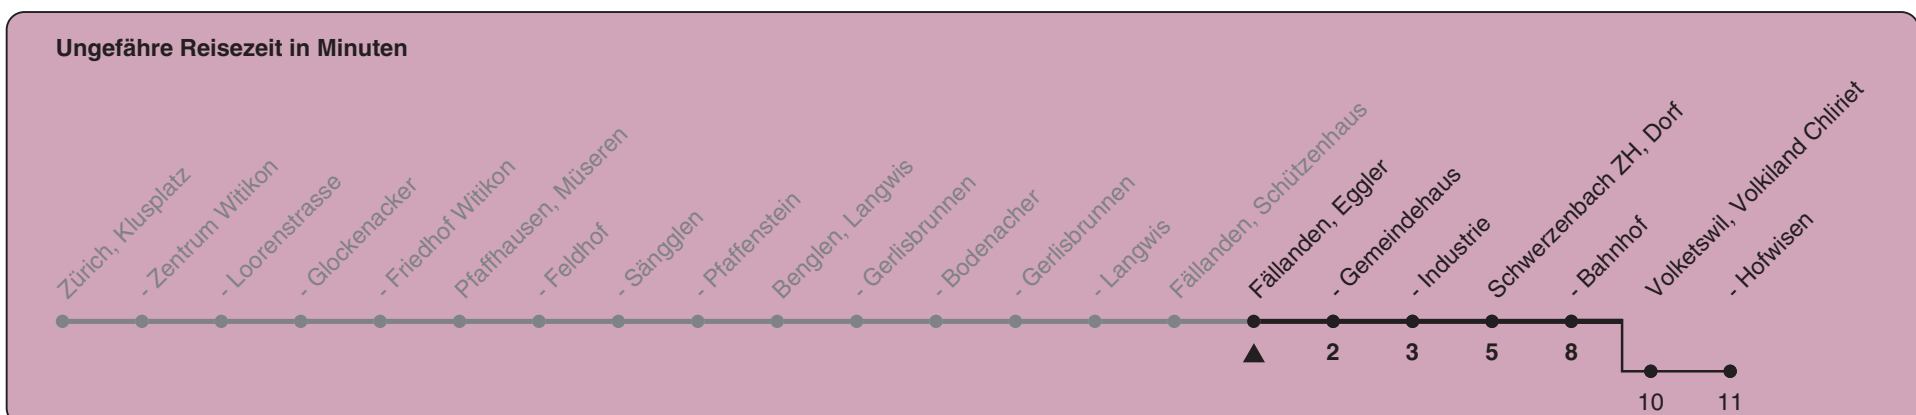

704

ZVV-Contact 0800 988 988 | zvv.ch

Zum Live-Fahrplan

Eggler

Richtung Schwerzenbach ZH, Bahnhof

h	Montag-Freitag	Samstag	Sonn- und Feiertag
5			
6	26 42 57	29 59	29 59
7	12 27 42 57	29 59	29 59
8	12 27 42 59a	28a 58a	29 59
9	14 29a 59a	29a 59a	29 59
10	29a 59a	29a 59a	29 59
11	29a 59a	29a 59a	29 59
12	29a 59a	29a 59a	29 59
13	29a 59a	29a 59a	29 59
14	29a 59a	29a 59a	29 59
15	29a 59	29a 59a	29 59
16	23 38 53	29a 59a	29 59
17	08 23 38 53	29a 59	29 59
18	08 23 38 53	29 59	29 59
19	08 29 58	28 58	29 59
20	30 59	29 59	29 59
21	29 59	29 59	29 59
22	29 59	29 59	29 59
23	29 59	29 59	29 59
0	29 59	29 59	29 59

a) bis Volketswil, Hofwisen

Als Feiertage gelten: 25./26. Dez., 1./2. Jan., Karfreitag, Ostermontag, 1. Mai, Auffahrt, Pfingstmontag, 1. Aug.

Gültig von 11.12.2022 - 09.12.2023

STEIG EIN. KOMM WEITER.