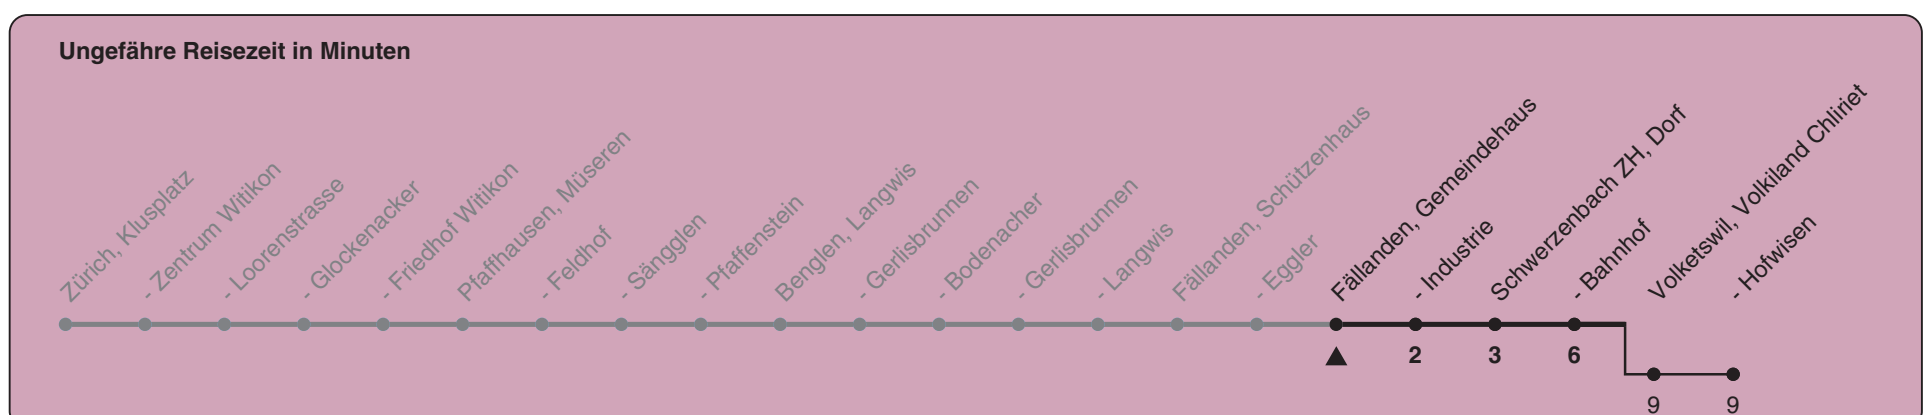

704

ZVV-Contact 0800 988 988 | zvv.ch

Zum Live-Fahrplan

Gemeindehaus

Richtung Schwerzenbach ZH, Bahnhof

h	Montag-Freitag	Samstag	Sonn- und Feiertag
5	16 31 46	32	
6	01 14 27 44 59	02 31	02 31
7	14 29 44 59	01 30	01 31
8	14 29 44	00 29a 59a	01 31
9	00a 15 30a	30a	01 31
10	00a 30a	00a 30a	01 30
11	00a 30a	00a 30a	00 30
12	00a 30a	00a 30a	00 30
13	00a 30a	00a 30a	00 30
14	00a 30a	00a 30a	00 30
15	00a 30a	00a 30a	00 30
16	00 14 25 40 55	00a 30a	00 30
17	10 25 40 55	00a 30a	00 30
18	10 25 40 55	00 30	00 30
19	10 31 59	00 29 59	00 31
20	31	31	01 31
21	01 31	01 31	01 31
22	01 31	01 31	01 31
23	01 31	01 31	01 31
0	01 31	01 31	01 31
1	01	01	01

a) bis Volketswil, Hofwisen

Als Feiertage gelten: 25./26. Dez., 1./2. Jan., Karfreitag, Ostermontag, 1. Mai, Auffahrt, Pfingstmontag, 1. Aug.

Gültig von 11.12.2022 - 09.12.2023

STEIG EIN. KOMM WEITER.