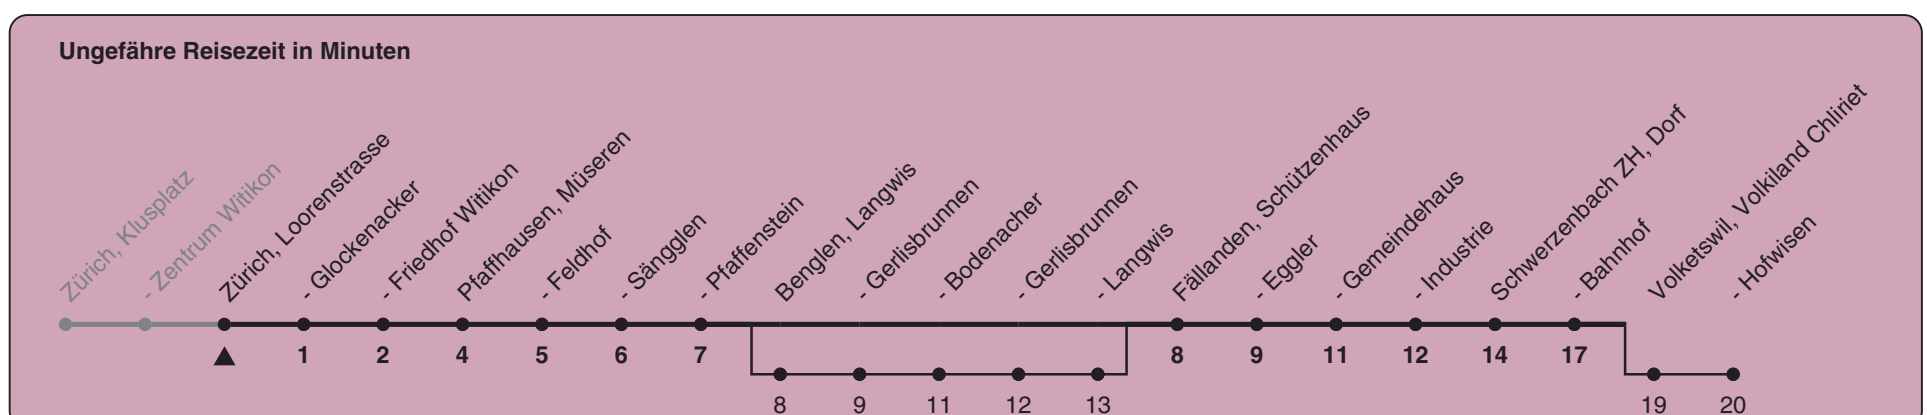

704

ZVV-Contact 0800 988 988 | zvv.ch

Zum Live-Fahrplan

Loorenstrasse

Richtung Schwerzenbach ZH, Bahnhof

h	Montag-Freitag	Samstag	Sonn- und Feiertag
5			
6	18 33 48	15b 45b	15b 45b
7	03 18 33 48	14b 44b	15b 45b
8	03 18 33 50a	20a 50a	15b 45b
9	05 20a 50a	20a 50a	15b 45b
10	20a 50a	20a 50a	14b 44b
11	20a 50a	20a 50a	14b 44b
12	20a 50a	20a 50a	14b 44b
13	20a 50a	20a 50a	14b 44b
14	20a 50a	20a 50a	14b 44b
15	20a 50	20a 50a	14b 44b
16	14 29 44 59	20a 50a	14b 44b
17	14 29 44 59	20a 50	14b 44b
18	14 29 44 59	20 50	14b 44b
19	20 50	20 50	15b 45b
20	22 45b	15b 45b	15b 45b
21	15b 45b	15b 45b	15b 45b
22	15b 45b	15b 45b	15b 45b
23	15b 45b	15b 45b	15b 45b
0	15b 45b	15b 45b	15b 45b

a) bis Volketswil, Hofwisen b) bedient auch von Benglen, Langwis bis Benglen, Langwis

Als Feiertage gelten: 25./26. Dez., 1./2. Jan., Karfreitag, Ostermontag, 1. Mai, Auffahrt, Pfingstmontag, 1. Aug.

Gültig von 11.12.2022 - 09.12.2023