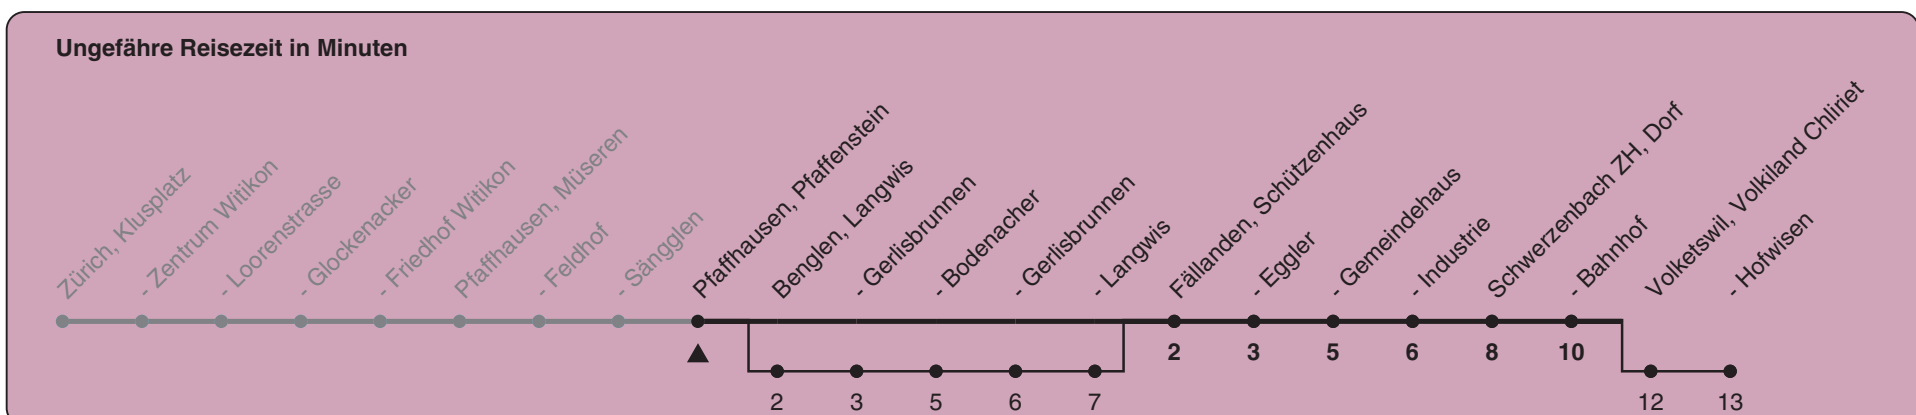

Pfaffenstein

Richtung Schwerzenbach ZH, Bahnhof

h	Montag-Freitag	Samstag	Sonn- und Feiertag
5			
6	24 39 54	21b 51b	21b 51b
7	09 24 39 54	20b 50b	21b 51b
8	09 24 39 57a	26a 56a	21b 51b
9	12 27a 57a	27a 57a	21b 51b
10	27a 57a	27a 57a	20b 50b
11	27a 57a	27a 57a	20b 50b
12	27a 57a	27a 57a	20b 50b
13	27a 57a	27a 57a	20b 50b
14	27a 57a	27a 57a	20b 50b
15	27a 57	27a 57a	20b 50b
16	21 36 51	27a 57a	20b 50b
17	06 21 36 51	27a 57	20b 50b
18	06 21 36 51	27 57	20b 50b
19	06 26 56	26 56	21b 51b
20	28 51b	21b 51b	21b 51b
21	21b 51b	21b 51b	21b 51b
22	21b 51b	21b 51b	21b 51b
23	21b 51b	21b 51b	21b 51b
0	21b 51b	21b 51b	21b 51b

a) bis Volketswil, Hofwisen b) bedient auch von Benglen, Langwis bis Benglen, Langwis

Als Feiertage gelten: 25./26. Dez., 1./2. Jan., Karfreitag, Ostermontag, 1. Mai, Auffahrt, Pfingstmontag, 1. Aug.

Gültig von 11.12.2022 - 09.12.2023