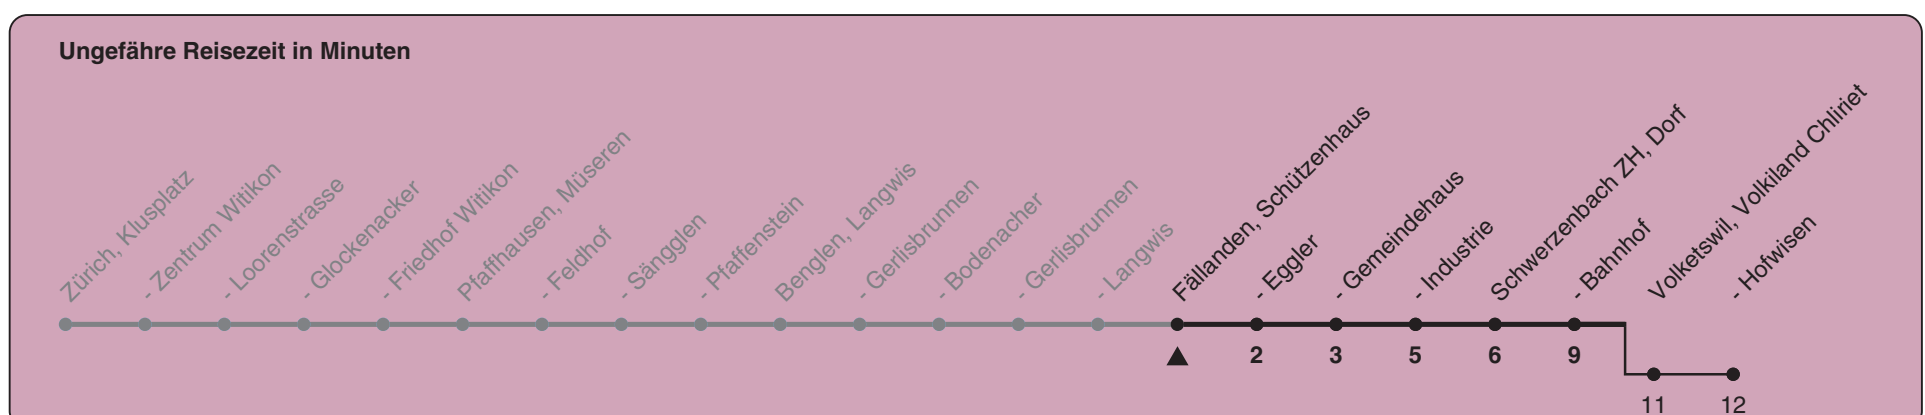

704

ZVV-Contact 0800 988 988 | zvv.ch

Zum Live-Fahrplan

Schützenhaus

Richtung Schwerzenbach ZH, Bahnhof

h	Montag-Freitag	Samstag	Sonn- und Feiertag
5			
6	25 40 55	28 58	28 58
7	10 25 40 55	28 58	28 58
8	10 25 40 58a	27a 57a	28 58
9	13 28a 58a	28a 58a	28 58
10	28a 58a	28a 58a	28 58
11	28a 58a	28a 58a	28 58
12	28a 58a	28a 58a	28 58
13	28a 58a	28a 58a	28 58
14	28a 58a	28a 58a	28 58
15	28a 58	28a 58a	28 58
16	22 37 52	28a 58a	28 58
17	07 22 37 52	28a 58	28 58
18	07 22 37 52	28 58	28 58
19	07 28 57	27 57	28 58
20	29 58	28 58	28 58
21	28 58	28 58	28 58
22	28 58	28 58	28 58
23	28 58	28 58	28 58
0	28 58	28 58	28 58

a) bis Volketswil, Hofwisen

Als Feiertage gelten: 25./26. Dez., 1./2. Jan., Karfreitag, Ostermontag, 1. Mai, Auffahrt, Pfingstmontag, 1. Aug.

Gültig von 11.12.2022 - 09.12.2023

STEIG EIN. KOMM WEITER.