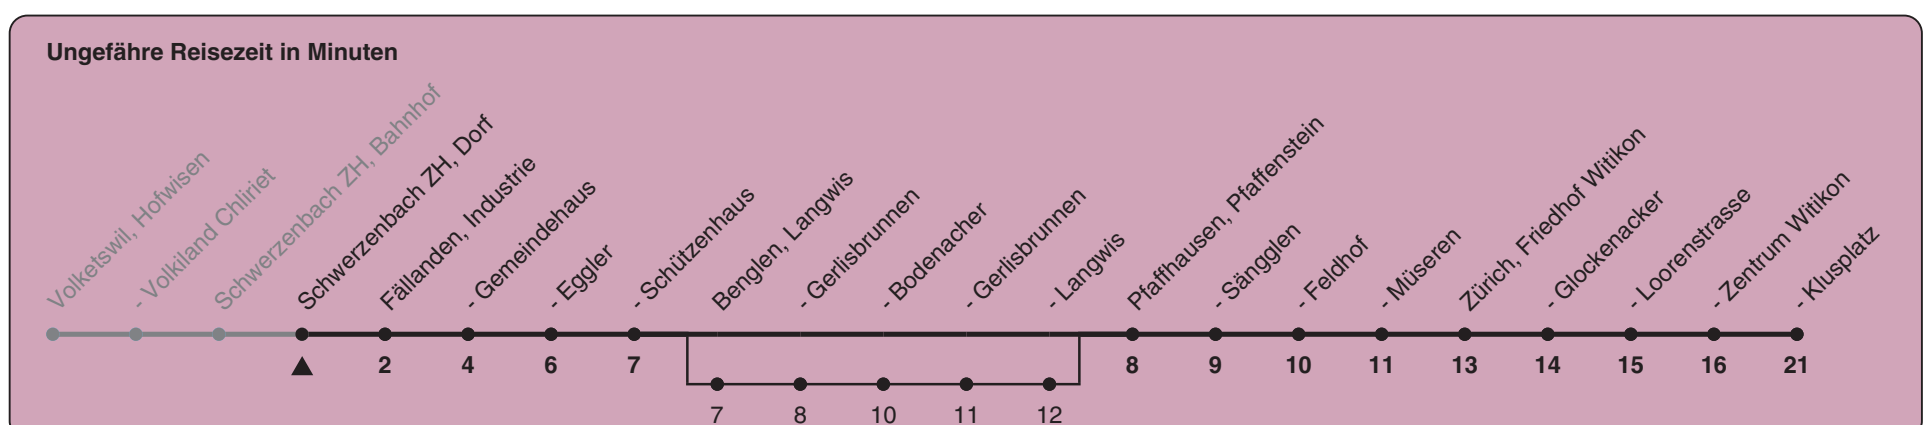

704

ZVV-Contact 0800 988 988 | zvv.ch

Zum Live-Fahrplan

Dorf

Richtung Zürich, Klusplatz

h	Montag-Freitag	Samstag	Sonn- und Feiertag
5	23a 39 54	52b	
6	09 25 40 55	22b 52b	22b 52b
7	10 25 40 55	23b 53	22b 52b
8	10 25 40 55	23 53	22b 52b
9	23 53	23 53	22b 52b
10	23 53	23 53	23b 53b
11	23 53	23 53	23b 53b
12	23 53	23 53	23b 53b
13	23 53	23 53	23b 53b
14	23 53	23 53	23b 53b
15	23 55	23 53	23b 53b
16	08 25 40 55	23 53	23b 53b
17	10 25 40 55	23 53	23b 53b
18	10 25 40 53	23 53	23b 53b
19	23 52b	22 52b	22b 52b
20	22b 52b	22b 52b	22b 52b
21	22b 52b	22b 52b	22b 52b
22	22b 52b	22b 52b	22b 52b
23	22b 52b	22b 52b	22b 52b
0	22b 42a	22b 42a	22b

a) bis Fällanden, Gemeindehaus   b) bedient auch von Benglen, Langwis bis Benglen, Langwis

Als Feiertage gelten: 25./26. Dez., 1./2. Jan., Karfreitag, Ostermontag, 1. Mai, Auffahrt, Pfingstmontag, 1. Aug.

Gültig von 11.12.2022 - 09.12.2023

STEIG EIN. KOMM WEITER.