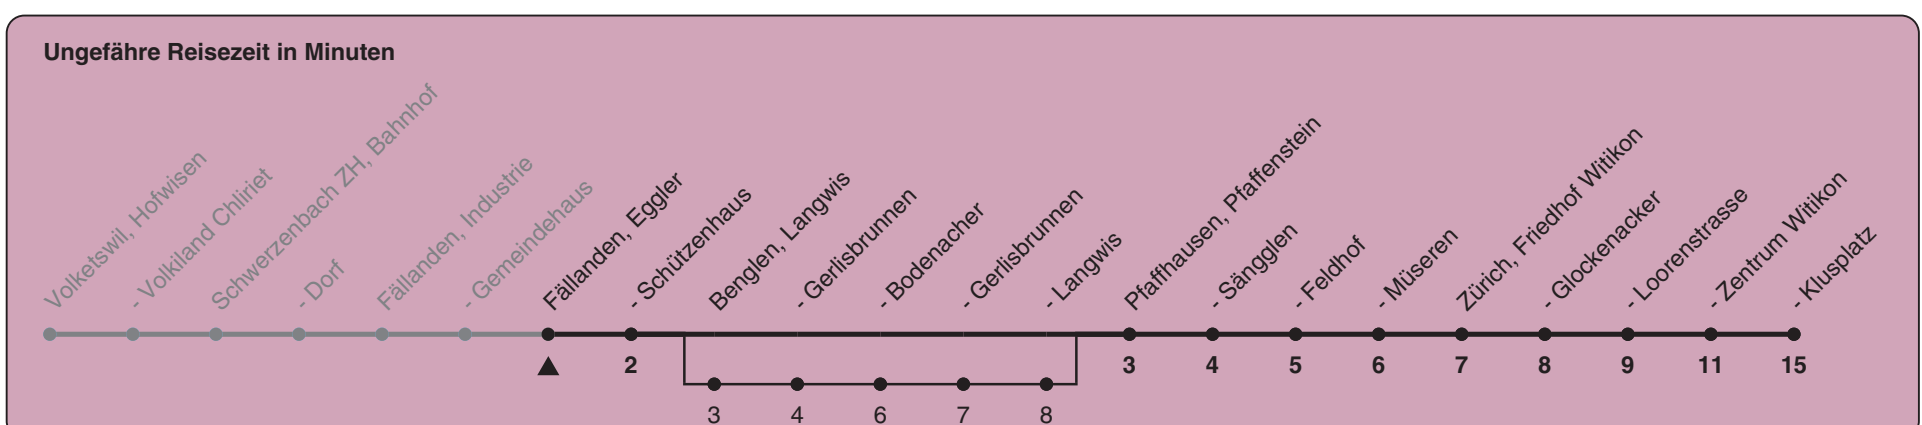

704

ZVV-Contact 0800 988 988 | zvv.ch

Zum Live-Fahrplan

Eggler

Richtung Zürich, Klusplatz

h	Montag-Freitag	Samstag	Sonn- und Feiertag
5	44 59	57a	
6	14 31 46	27a 57a	27a 57a
7	01 16 31 46	27a 57	27a 57a
8	01 16 31 45	27 57	27a 57a
9	00 28 58	28 58	27a 57a
10	28 58	28 58	27a 57a
11	28 58	28 58	27a 57a
12	28 58	28 58	27a 57a
13	28 58	28 58	27a 57a
14	28 58	28 58	27a 57a
15	28	28 58	27a 57a
16	00 13 30 45	28 58	27a 57a
17	00 15 30 45	28 58	27a 57a
18	00 15 30 45 58	28 58	27a 57a
19	28 57a	27 57a	27a 57a
20	27a 57a	27a 57a	27a 57a
21	27a 57a	27a 57a	27a 57a
22	27a 57a	27a 57a	27a 57a
23	27a 57a	27a 57a	27a 57a
0	27a	27a	27a

a) bedient auch von Benglen, Langwis bis Benglen, Langwis

Als Feiertage gelten: 25./26. Dez., 1./2. Jan., Karfreitag, Ostermontag, 1. Mai, Auffahrt, Pfingstmontag, 1. Aug.

Gültig von 11.12.2022 - 09.12.2023