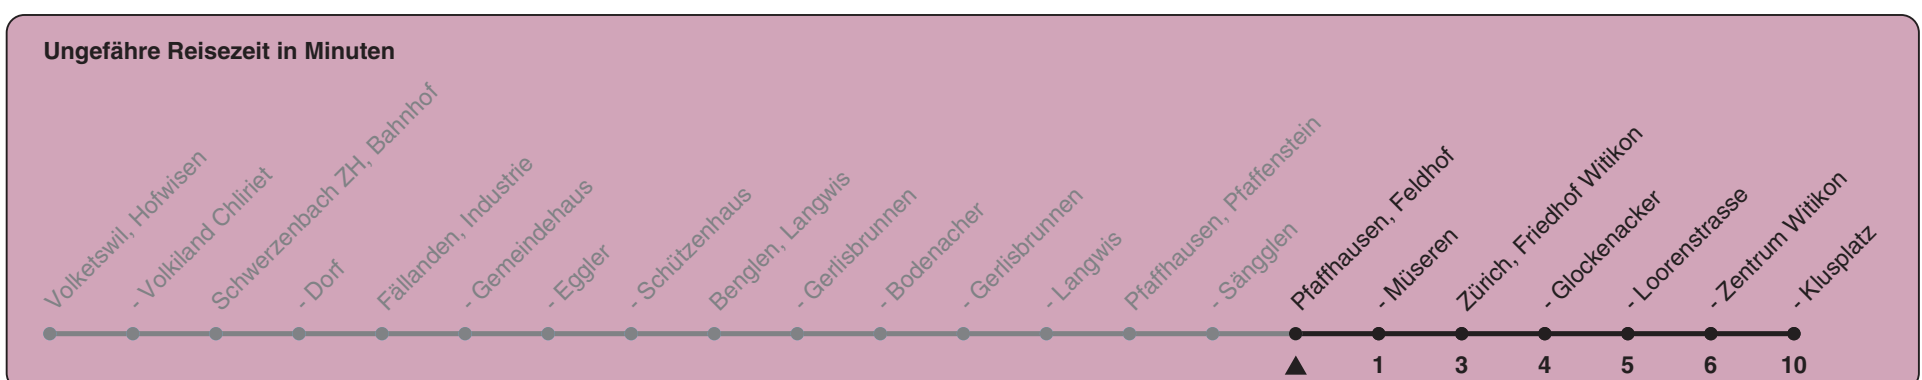

704

ZVV-Contact 0800 988 988 | zvv.ch

Zum Live-Fahrplan

Feldhof

Richtung Zürich, Klusplatz

h	Montag-Freitag	Samstag	Sonn- und Feiertag
5	48		
6	03 18 36 51	07 37	37
7	06 21 36 51	07 39	07 37
8	06 21 36 49	02 32	07 37
9	04 32	02 32	07 37
10	02 32	02 32	07 39
11	02 32	02 32	09 39
12	02 32	02 32	09 39
13	02 32	02 32	09 39
14	02 32	02 32	09 39
15	02 32	02 32	09 39
16	05 18 35 50	02 32	09 39
17	05 20 35 50	02 32	09 39
18	05 20 35 50	02 32	09 39
19	03 33	02 31	09 37
20	07 37	07 37	07 37
21	07 37	07 37	07 37
22	07 37	07 37	07 37
23	07 37	07 37	07 37
0	07 37	07 37	07 37

Als Feiertage gelten: 25./26. Dez., 1./2. Jan., Karfreitag, Ostermontag, 1. Mai, Auffahrt, Pfingstmontag, 1. Aug.

Gültig von 11.12.2022 - 09.12.2023

STEIG EIN. KOMM WEITER.