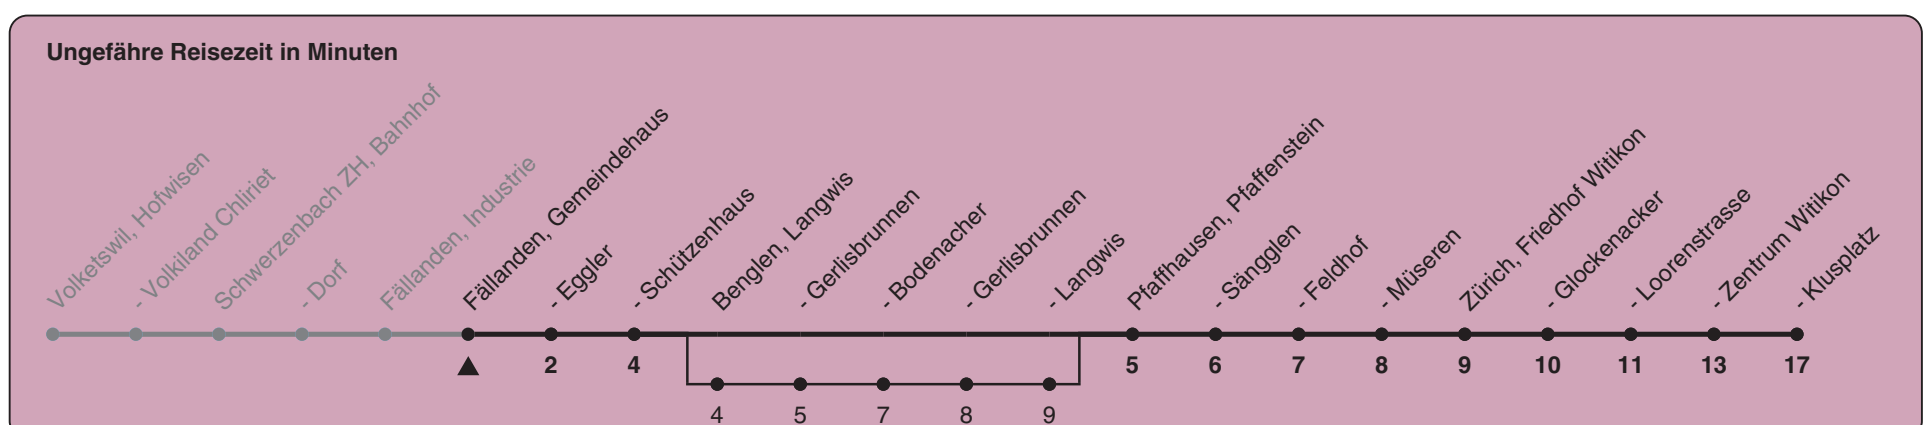

704

ZVV-Contact 0800 988 988 | zvv.ch

Zum Live-Fahrplan

Gemeindehaus

Richtung Zürich, Klusplatz

h	Montag-Freitag	Samstag	Sonn- und Feiertag
5	42 57	55a	
6	12 29 44 59	25a 55a	25a 55a
7	14 29 44 59	26a 56	25a 55a
8	14 29 43 58	26 56	25a 55a
9	26 56	26 56	25a 55a
10	26 56	26 56	26a 56a
11	26 56	26 56	26a 56a
12	26 56	26 56	26a 56a
13	26 56	26 56	26a 56a
14	26 56	26 56	26a 56a
15	26 58	26 56	26a 56a
16	11 28 43 58	26 56	26a 56a
17	13 28 43 58	26 56	26a 56a
18	13 28 43 56	26 56	26a 56a
19	26 55a	25 55a	25a 55a
20	25a 55a	25a 55a	25a 55a
21	25a 55a	25a 55a	25a 55a
22	25a 55a	25a 55a	25a 55a
23	25a 55a	25a 55a	25a 55a
0	25a	25a	25a

a) bedient auch von Benglen, Langwis bis Benglen, Langwis

Als Feiertage gelten: 25./26. Dez., 1./2. Jan., Karfreitag, Ostermontag, 1. Mai, Auffahrt, Pfingstmontag, 1. Aug.

Gültig von 11.12.2022 - 09.12.2023