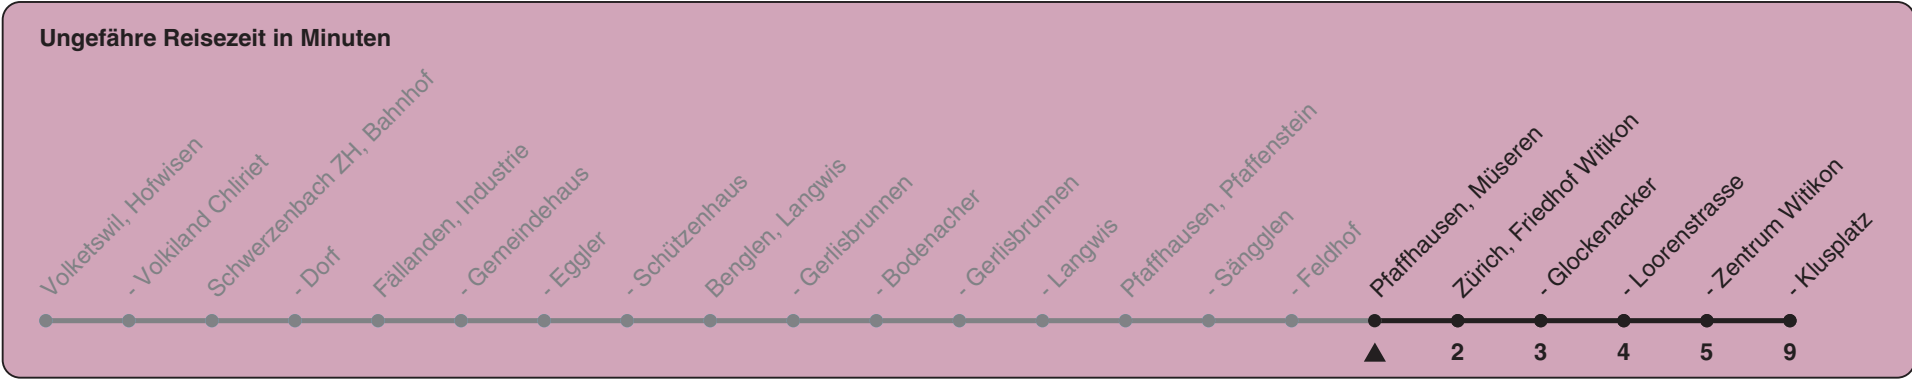

Zum Live-Fahrplan

Müseren

Richtung Zürich, Klusplatz

h	Montag-Freitag	Samstag	Sonn- und Feiertag
5	49		
6	04 19 37 52	08 38	38
7	07 22 37 52	08 40	08 38
8	07 22 37 50	03 33	08 38
9	05 33	03 33	08 38
10	03 33	03 33	08 40
11	03 33	03 33	10 40
12	03 33	03 33	10 40
13	03 33	03 33	10 40
14	03 33	03 33	10 40
15	03 33 58	03 33	10 40
16	06 19 36 51	03 33	10 40
17	06 21 36 51	03 33	10 40
18	06 21 36 51	03 33	10 40
19	04 34	03 32	10 38
20	08 38	08 38	08 38
21	08 38	08 38	08 38
22	08 38	08 38	08 38
23	08 38	08 38	08 38
0	08 38	08 38	08 38

Als Feiertage gelten: 25./26. Dez., 1./2. Jan., Karfreitag, Ostermontag, 1. Mai, Auffahrt, Pfingstmontag, 1. Aug.

Gültig von 11.12.2022 - 09.12.2023

STEIG EIN. KOMM WEITER.