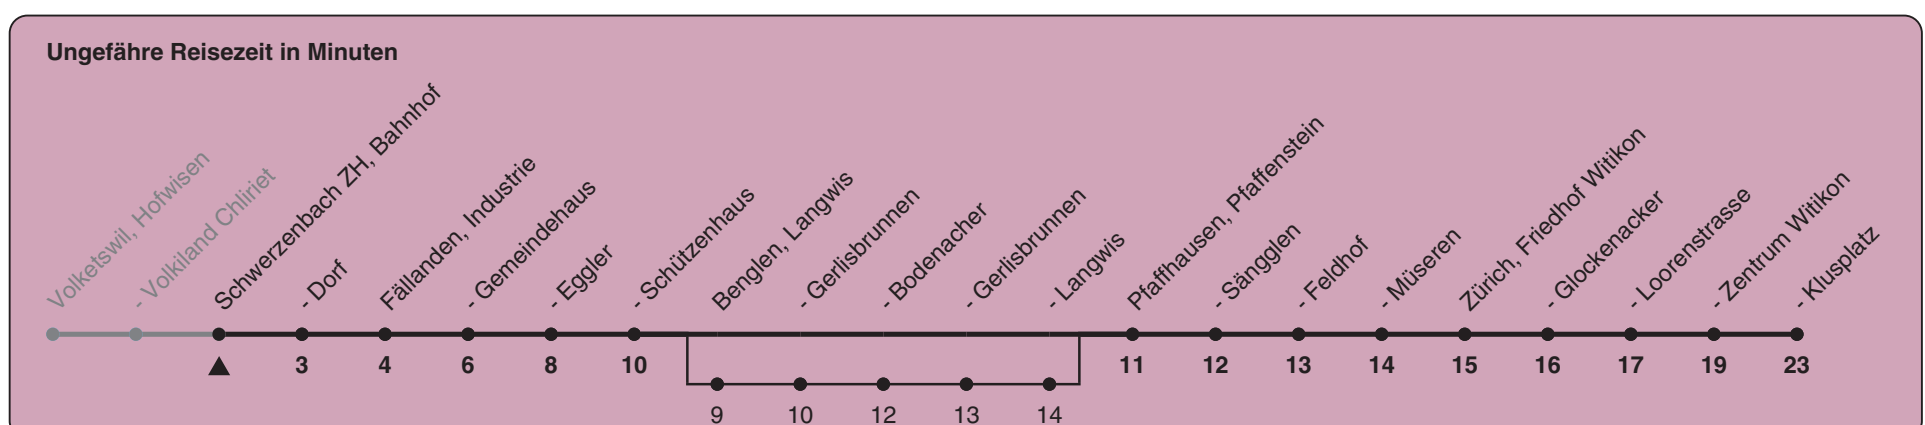

704

ZVV-Contact 0800 988 988 | zvv.ch

Zum Live-Fahrplan

Bahnhof

Richtung Zürich, Klusplatz

h	Montag-Freitag	Samstag	Sonn- und Feiertag
5	22a 38 53	51b	
6	08 23 38 53	21b 51b	21b 51b
7	08 23 38 53	21b 51	21b 51b
8	08 23 38 53	21 51	21b 51b
9	21 51	21 51	21b 51b
10	21 51	21 51	21b 51b
11	21 51	21 51	21b 51b
12	21 51	21 51	21b 51b
13	21 51	21 51	21b 51b
14	21 51	21 51	21b 51b
15	21 53	21 51	21b 51b
16	06 23 38 53	21 51	21b 51b
17	08 23 38 53	21 51	21b 51b
18	08 23 38 51	21 51	21b 51b
19	21 51b	21 51b	21b 51b
20	21b 51b	21b 51b	21b 51b
21	21b 51b	21b 51b	21b 51b
22	21b 51b	21b 51b	21b 51b
23	21b 51b	21b 51b	21b 51b
0	21b 41a	21b 41a	21b

a) bis Fällanden, Gemeindehaus   b) bedient auch von Benglen, Langwis bis Benglen, Langwis

Als Feiertage gelten: 25./26. Dez., 1./2. Jan., Karfreitag, Ostermontag, 1. Mai, Auffahrt, Pfingstmontag, 1. Aug.

Gültig von 11.12.2022 - 09.12.2023

STEIG EIN. KOMM WEITER.