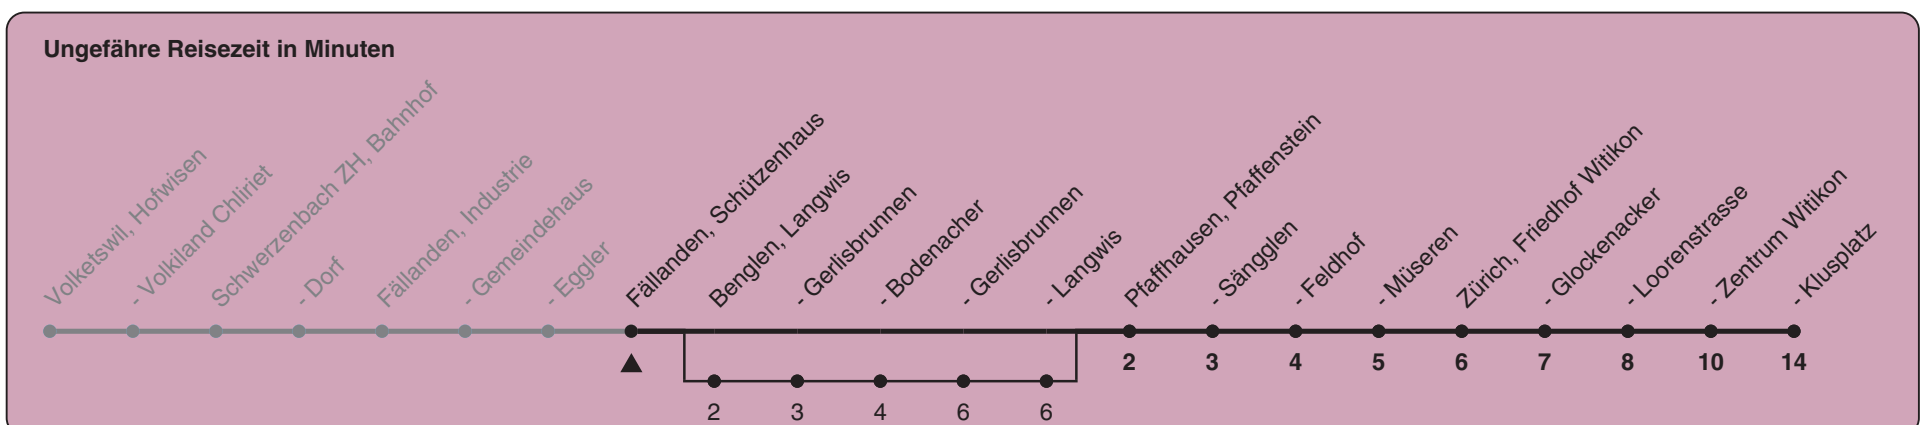

## Richtung Zürich, Klusplatz

h	Montag-Freitag	Samstag	Sonn- und Feiertag
5	45	58a	
6	00 15 33 48	28a 58a	28a 58a
7	03 18 33 48	28a 58	28a 58a
8	03 18 33 46	28 58	28a 58a
9	01 29 59	29 59	28a 58a
10	29 59	29 59	28a 58a
11	29 59	29 59	28a 58a
12	29 59	29 59	28a 58a
13	29 59	29 59	28a 58a
14	29 59	29 59	28a 58a
15	29	29 59	28a 58a
16	02 15 32 47	29 59	28a 58a
17	02 17 32 47	29 59	28a 58a
18	02 17 32 47	29 59	28a 58a
19	00 30 58a	28 58a	28a 58a
20	28a 58a	28a 58a	28a 58a
21	28a 58a	28a 58a	28a 58a
22	28a 58a	28a 58a	28a 58a
23	28a 58a	28a 58a	28a 58a
0	28a	28a	28a

a) bedient auch von Benglen, Langwis bis Benglen, Langwis

Als Feiertage gelten: 25./26. Dez., 1./2. Jan., Karfreitag, Ostermontag, 1. Mai, Auffahrt, Pfingstmontag, 1. Aug.

Gültig von 11.12.2022 - 09.12.2023