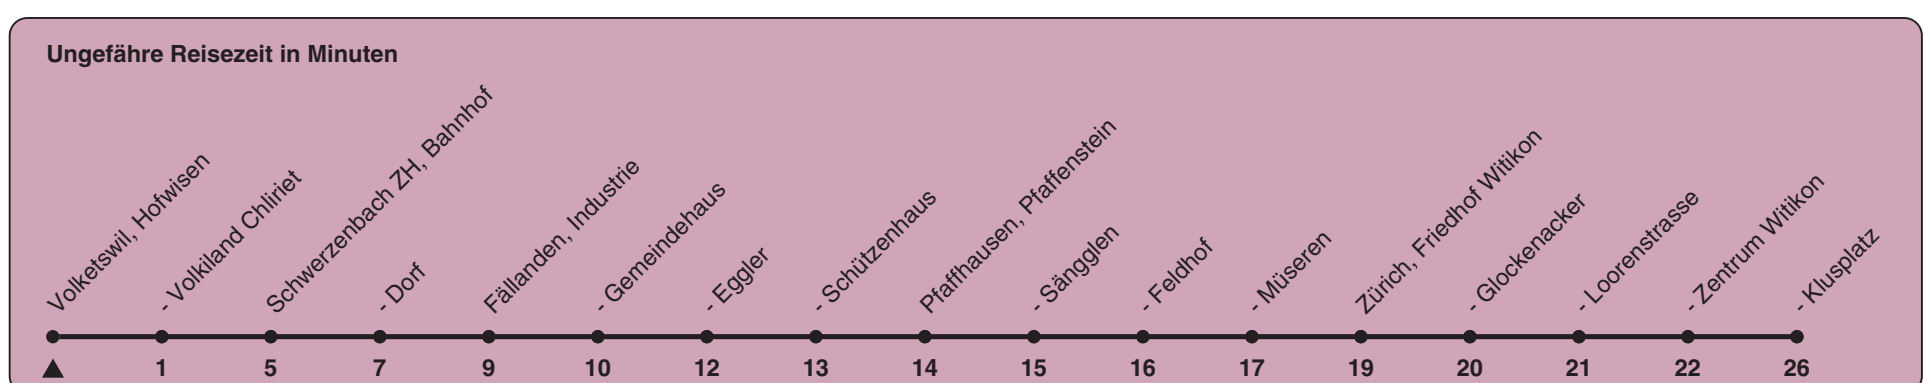

704

ZVV-Contact 0800 988 988 | zvv.ch

Zum Live-Fahrplan

Hofwisen

Richtung Zürich, Klusplatz

h	Montag-Freitag	Samstag	Sonn- und Feiertag
5			
6			
7			
8		47	
9	17 47	17 47	
10	17 47	17 47	
11	17 47	17 47	
12	17 47	17 47	
13	17 47	17 47	
14	17 47	17 47	
15	17 47	17 47	
16		17 47	
17		17 47	
18			
19			
20			
21			
22			
23			
0			

Als Feiertage gelten: 25./26. Dez., 1./2. Jan., Karfreitag, Ostermontag, 1. Mai, Auffahrt, Pfingstmontag, 1. Aug.

Gültig von 11.12.2022 - 09.12.2023

STEIG EIN. KOMM WEITER.