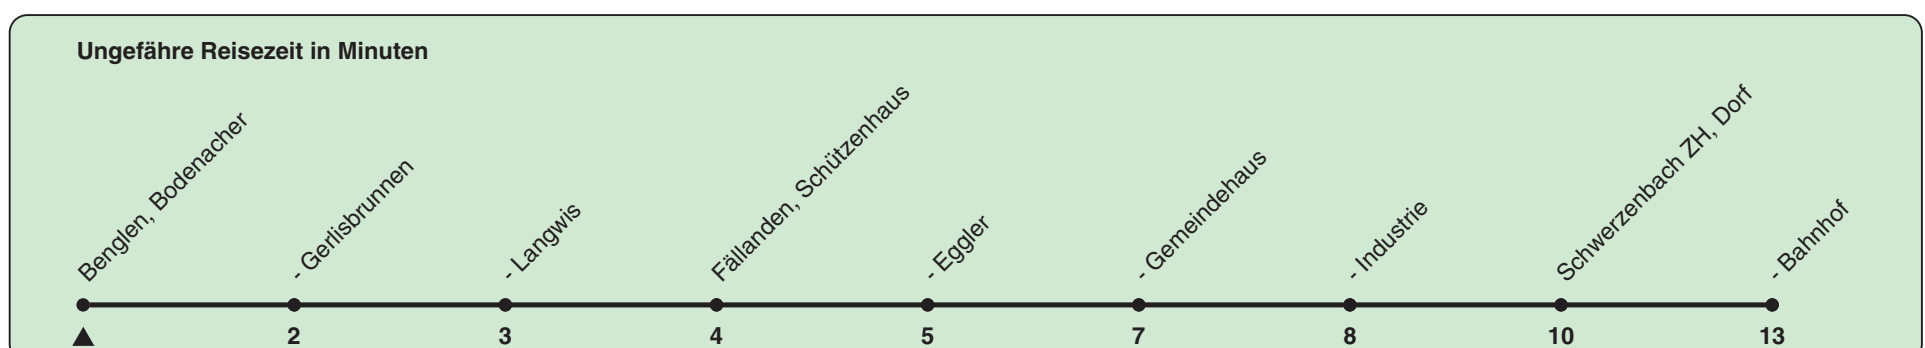

705

ZVV-Contact 0800 988 988 | zvv.ch

Zum Live-Fahrplan

Bodenacher

Richtung Schwerzenbach ZH, Bahnhof

h	Montag-Freitag	Samstag	Sonn- und Feiertag
5	59		
6	14 28 43 58		
7	13 28 43 58		
8	13 28 43 58	14 44	
9	14 44	14 44	
10	14 44	14 44	
11	14 44	14 44	
12	14 44	14 44	
13	14 44	14 44	
14	14 44	14 44	
15	14 44	14 44	
16	14 26 41 56	14 44	
17	11 26 41 56	14 44	
18	11 26 41 56	14 44	
19	15 39	14 44	
20	09 39	14	
21			
22			
23			
0			

Als Feiertage gelten: 25./26. Dez., 1./2. Jan., Karfreitag, Ostermontag, 1. Mai, Auffahrt, Pfingstmontag, 1. Aug.

Gültig von 11.12.2022 - 09.12.2023

STEIG EIN. KOMM WEITER.