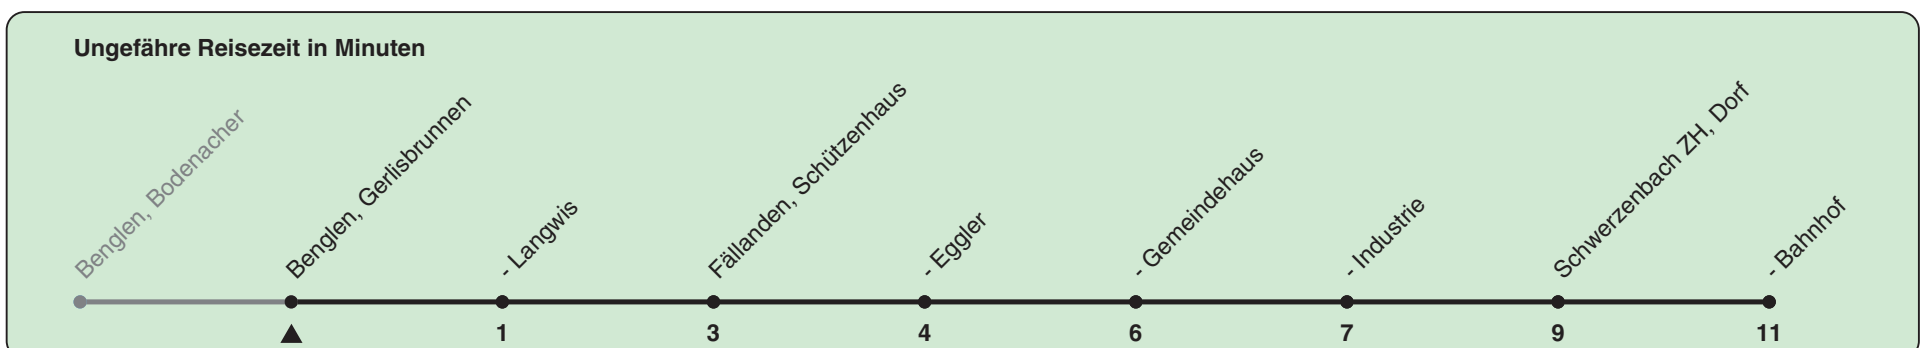

705

ZVV-Contact 0800 988 988 | zvv.ch

Zum Live-Fahrplan

Gerlisbrunnen

Richtung Schwerzenbach ZH, Bahnhof

h	Montag-Freitag	Samstag	Sonn- und Feiertag
5			
6	00 15 29 44 59		
7	14 29 44 59		
8	14 29 44 59	15 45	
9	15 45	15 45	
10	15 45	15 45	
11	15 45	15 45	
12	15 45	15 45	
13	15 45	15 45	
14	15 45	15 45	
15	15 45	15 45	
16	15 27 42 57	15 45	
17	12 27 42 57	15 45	
18	12 27 42 57	15 45	
19	16 40	15 45	
20	10 40	15	
21			
22			
23			
0			

Als Feiertage gelten: 25./26. Dez., 1./2. Jan., Karfreitag, Ostermontag, 1. Mai, Auffahrt, Pfingstmontag, 1. Aug.

Gültig von 11.12.2022 - 09.12.2023

STEIG EIN. KOMM WEITER.