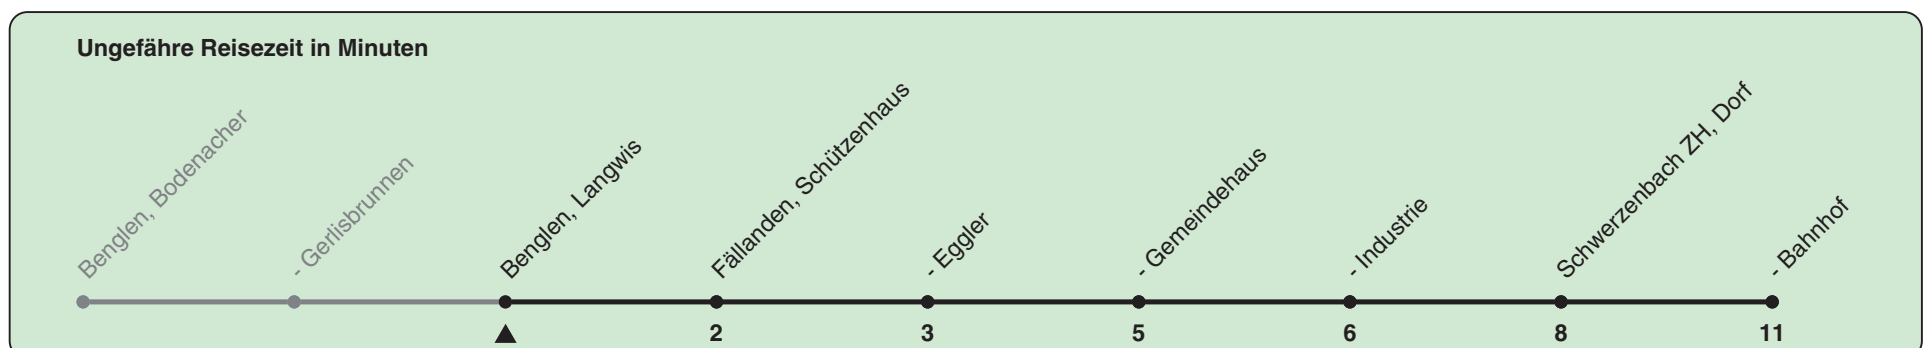

705

ZVV-Contact 0800 988 988 | zvv.ch

Zum Live-Fahrplan

Langwis

Richtung Schwerzenbach ZH, Bahnhof

h	Montag-Freitag	Samstag	Sonn- und Feiertag
5			
6	01 16 30 45		
7	00 15 30 45		
8	00 15 30 45	16 46	
9	00 16 46	16 46	
10	16 46	16 46	
11	16 46	16 46	
12	16 46	16 46	
13	16 46	16 46	
14	16 46	16 46	
15	16 46	16 46	
16	16 28 43 58	16 46	
17	13 28 43 58	16 46	
18	13 28 43 58	16 46	
19	17 41	16 46	
20	11 41	16	
21			
22			
23			
0			

Als Feiertage gelten: 25./26. Dez., 1./2. Jan., Karfreitag, Ostermontag, 1. Mai, Auffahrt, Pfingstmontag, 1. Aug.

Gültig von 11.12.2022 - 09.12.2023

STEIG EIN. KOMM WEITER.