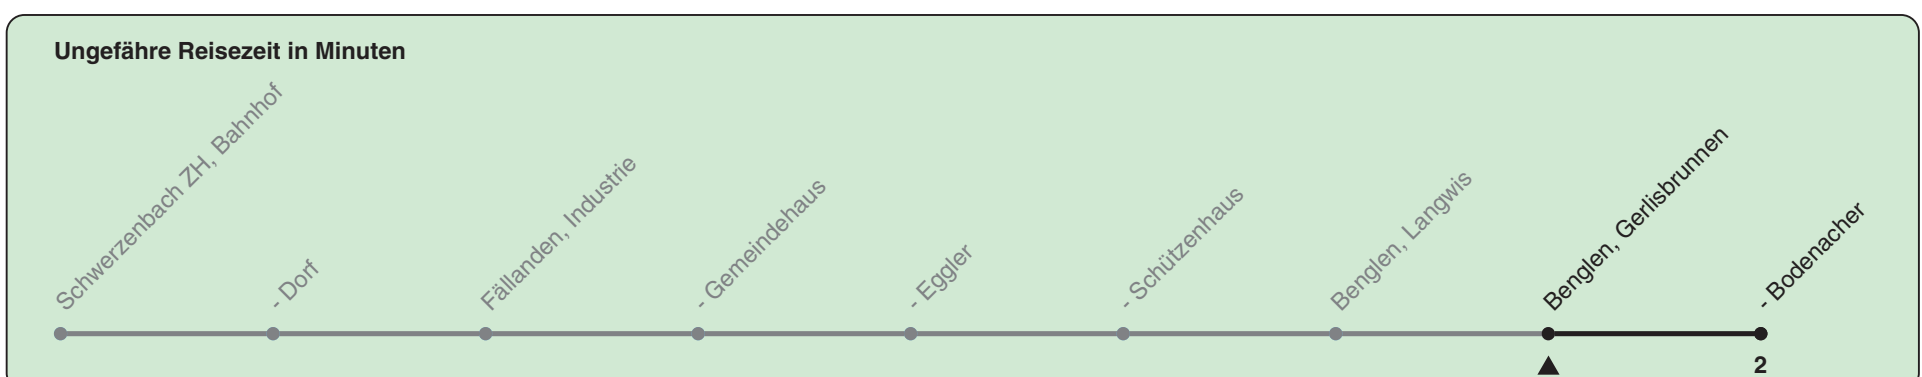

705

ZVV-Contact 0800 988 988 | zvv.ch

Zum Live-Fahrplan

Gerlisbrunnen

Richtung **Benglen, Bodenacher**

| h | Montag-Freitag | Samstag | Sonn- und Feiertag |
|----|----------------|---------|--------------------|
| 5 | | | |
| 6 | 11 29 44 59 | | |
| 7 | 14 29 44 59 | | |
| 8 | 14 29 42 | 12a 42a | |
| 9 | 12a 42a | 12a 42a | |
| 10 | 12a 42a | 12a 42a | |
| 11 | 12a 42a | 12a 42a | |
| 12 | 12a 42a | 12a 42a | |
| 13 | 12a 42a | 12a 42a | |
| 14 | 12a 42a | 12a 42a | |
| 15 | 12a 42a | 12a 42a | |
| 16 | 13 28 43 58 | 12a 42a | |
| 17 | 13 28 43 58 | 12a 42a | |
| 18 | 13 28 43 | 12a 42a | |
| 19 | 17a 45a | 11a 41a | |
| 20 | | | |
| 21 | | | |
| 22 | | | |
| 23 | | | |
| 0 | | | |

a) Ab Bodenacher sofortige Weiterfahrt als Linie 703

Als Feiertage gelten: 25./26. Dez., 1./2. Jan., Karfreitag, Ostermontag, 1. Mai, Auffahrt, Pfingstmontag, 1. Aug.

Gültig von 11.12.2022 - 09.12.2023

STEIG EIN. KOMM WEITER.