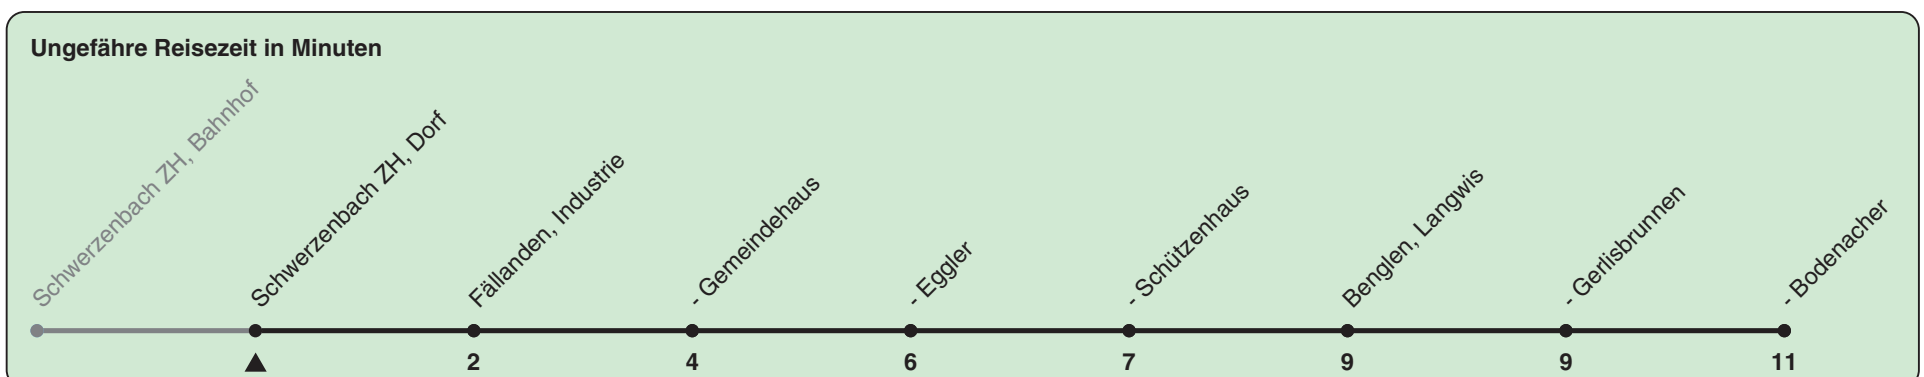

705

ZVV-Contact 0800 988 988 | zvv.ch

Zum Live-Fahrplan

Dorf

Richtung **Benglen, Bodenacher**

h	Montag-Freitag	Samstag	Sonn- und Feiertag
5			
6	03 19 34 49		
7	04 19 34 49		
8	04 19 34	04a 34a	
9	04a 34a	04a 34a	
10	04a 34a	04a 34a	
11	04a 34a	04a 34a	
12	04a 34a	04a 34a	
13	04a 34a	04a 34a	
14	04a 34a	04a 34a	
15	04a 34a	04a 34a	
16	04 19 34 49	04a 34a	
17	04 19 34 49	04a 34a	
18	04 19 34	04a 34a	
19	08a 37a	03a 33a	
20			
21			
22			
23			
0			

a) Ab Bodenacher sofortige Weiterfahrt als Linie 703

Als Feiertage gelten: 25./26. Dez., 1./2. Jan., Karfreitag, Ostermontag, 1. Mai, Auffahrt, Pfingstmontag, 1. Aug.

Gültig von 11.12.2022 - 09.12.2023

STEIG EIN. KOMM WEITER.