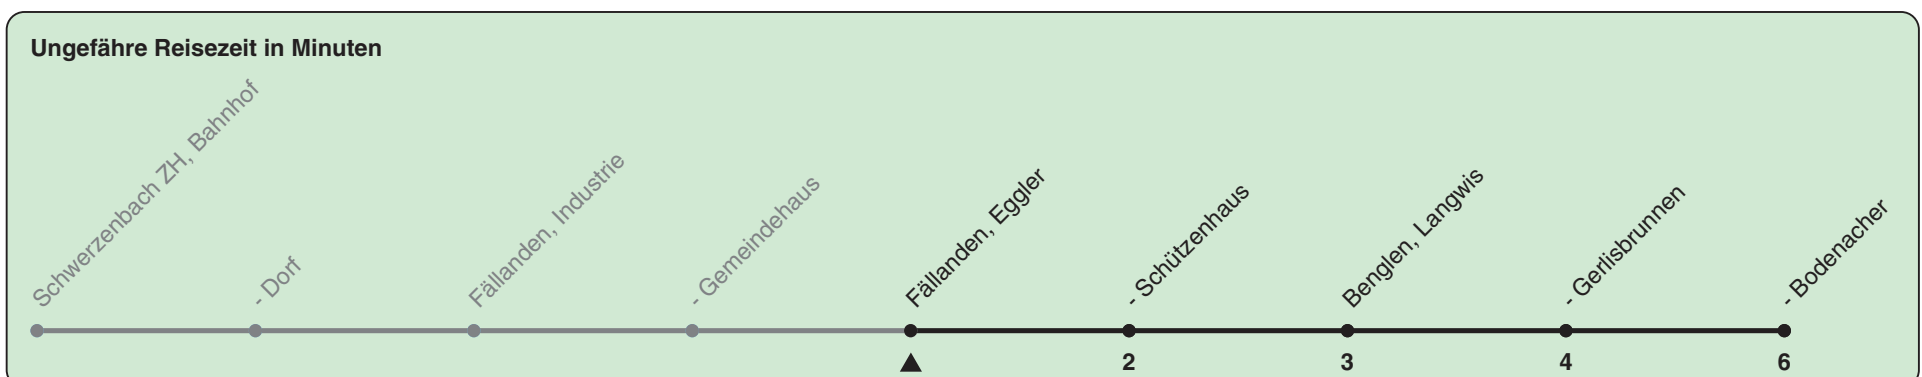

## Richtung **Benglen, Bodenacher**

| h  | Montag-Freitag | Samstag | Sonn- und Feiertag |
|----|----------------|---------|--------------------|
| 5  |                |         |                    |
| 6  | 08 25 40 55    |         |                    |
| 7  | 10 25 40 55    |         |                    |
| 8  | 10 25 39       | 08a 38a |                    |
| 9  | 09a 39a        | 09a 39a |                    |
| 10 | 09a 39a        | 09a 39a |                    |
| 11 | 09a 39a        | 09a 39a |                    |
| 12 | 09a 39a        | 09a 39a |                    |
| 13 | 09a 39a        | 09a 39a |                    |
| 14 | 09a 39a        | 09a 39a |                    |
| 15 | 09a 39a        | 09a 39a |                    |
| 16 | 09 24 39 54    | 09a 39a |                    |
| 17 | 09 24 39 54    | 09a 39a |                    |
| 18 | 09 24 39       | 09a 39a |                    |
| 19 | 13a 42a        | 08a 38a |                    |
| 20 |                |         |                    |
| 21 |                |         |                    |
| 22 |                |         |                    |
| 23 |                |         |                    |
| 0  |                |         |                    |

a) Ab Bodenacher sofortige Weiterfahrt als Linie 703

Als Feiertage gelten: 25./26. Dez., 1./2. Jan., Karfreitag, Ostermontag, 1. Mai, Auffahrt, Pfingstmontag, 1. Aug.

Gültig von 11.12.2022 - 09.12.2023

STEIG EIN. KOMM WEITER.