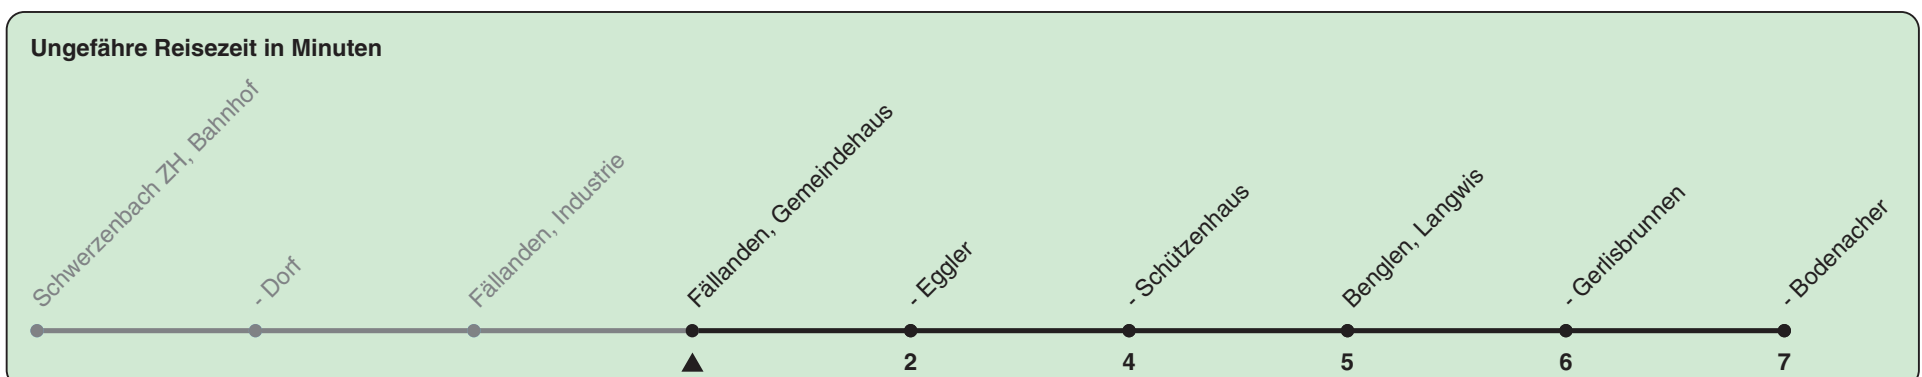

705

ZVV-Contact 0800 988 988 | zvv.ch

Zum Live-Fahrplan

Gemeindehaus

Richtung **Benglen, Bodenacher**

h	Montag-Freitag	Samstag	Sonn- und Feiertag
5			
6	06 23 38 53		
7	08 23 38 53		
8	08 23 37	07a 37a	
9	07a 37a	07a 37a	
10	07a 37a	07a 37a	
11	07a 37a	07a 37a	
12	07a 37a	07a 37a	
13	07a 37a	07a 37a	
14	07a 37a	07a 37a	
15	07a 37a	07a 37a	
16	07 22 37 52	07a 37a	
17	07 22 37 52	07a 37a	
18	07 22 37	07a 37a	
19	11a 40a	06a 36a	
20			
21			
22			
23			
0			

a) Ab Bodenacher sofortige Weiterfahrt als Linie 703

Als Feiertage gelten: 25./26. Dez., 1./2. Jan., Karfreitag, Ostermontag, 1. Mai, Auffahrt, Pfingstmontag, 1. Aug.

Gültig von 11.12.2022 - 09.12.2023

STEIG EIN. KOMM WEITER.