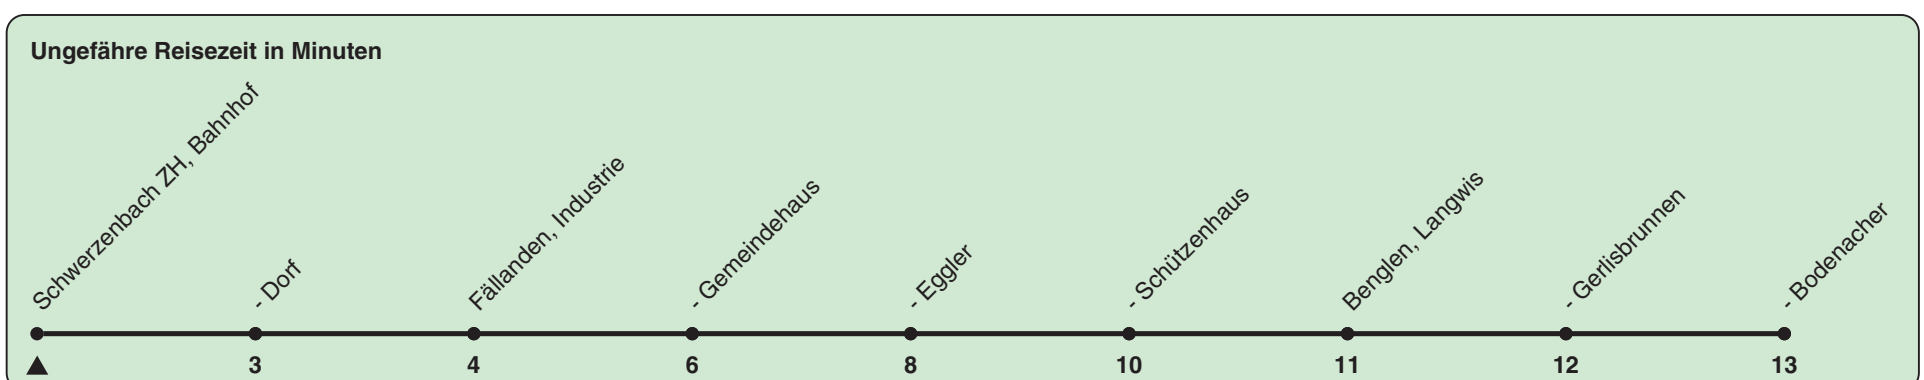

705

ZVV-Contact 0800 988 988 | zvv.ch

Zum Live-Fahrplan

Bahnhof

Richtung **Benglen, Bodenacher**

| h | Montag-Freitag | Samstag | Sonn- und Feiertag |
|----|----------------|---------|--------------------|
| 5 | | | |
| 6 | 02 17 32 47 | | |
| 7 | 02 17 32 47 | | |
| 8 | 02 17 32 | 02a 32a | |
| 9 | 02a 32a | 02a 32a | |
| 10 | 02a 32a | 02a 32a | |
| 11 | 02a 32a | 02a 32a | |
| 12 | 02a 32a | 02a 32a | |
| 13 | 02a 32a | 02a 32a | |
| 14 | 02a 32a | 02a 32a | |
| 15 | 02a 32a | 02a 32a | |
| 16 | 02 17 32 47 | 02a 32a | |
| 17 | 02 17 32 47 | 02a 32a | |
| 18 | 02 17 32 | 02a 32a | |
| 19 | 06a 36a | 02a 32a | |
| 20 | | | |
| 21 | | | |
| 22 | | | |
| 23 | | | |
| 0 | | | |

a) Ab Bodenacher sofortige Weiterfahrt als Linie 703

Als Feiertage gelten: 25./26. Dez., 1./2. Jan., Karfreitag, Ostermontag, 1. Mai, Auffahrt, Pfingstmontag, 1. Aug.

Gültig von 11.12.2022 - 09.12.2023

STEIG EIN. KOMM WEITER.