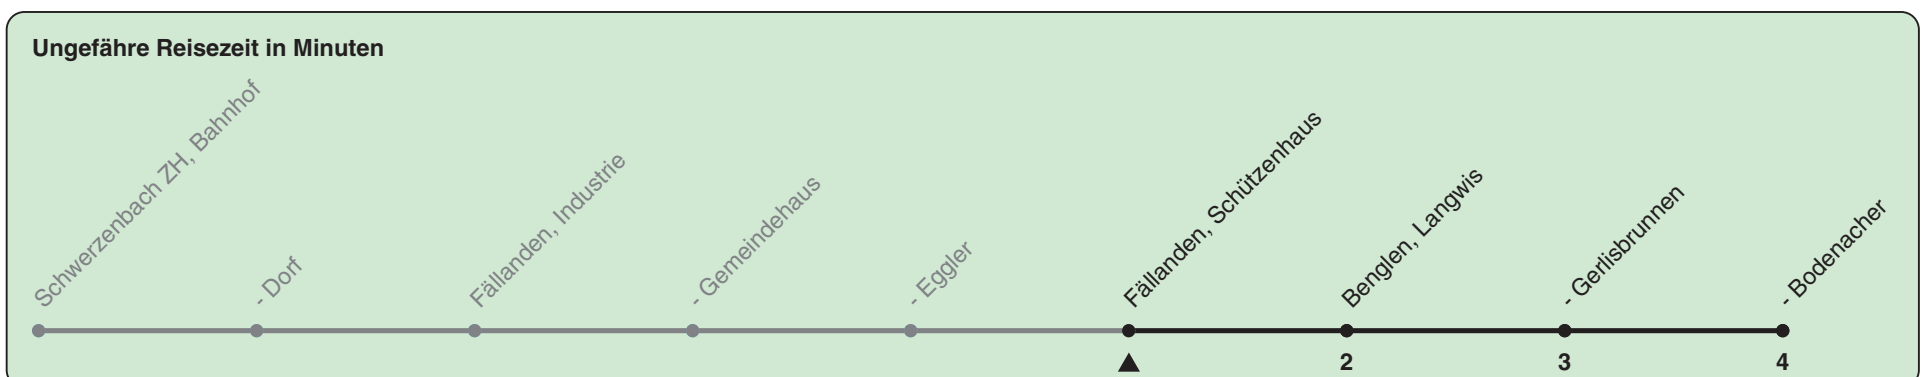

## Richtung **Benglen, Bodenacher**

h	Montag-Freitag	Samstag	Sonn- und Feiertag
5			
6	09 27 42 57		
7	12 27 42 57		
8	12 27 40	09a 39a	
9	10a 40a	10a 40a	
10	10a 40a	10a 40a	
11	10a 40a	10a 40a	
12	10a 40a	10a 40a	
13	10a 40a	10a 40a	
14	10a 40a	10a 40a	
15	10a 40a	10a 40a	
16	11 26 41 56	10a 40a	
17	11 26 41 56	10a 40a	
18	11 26 41	10a 40a	
19	15a 43a	09a 39a	
20			
21			
22			
23			
0			

a) Ab Bodenacher sofortige Weiterfahrt als Linie 703

Als Feiertage gelten: 25./26. Dez., 1./2. Jan., Karfreitag, Ostermontag, 1. Mai, Auffahrt, Pfingstmontag, 1. Aug.

Gültig von 11.12.2022 - 09.12.2023

STEIG EIN. KOMM WEITER.