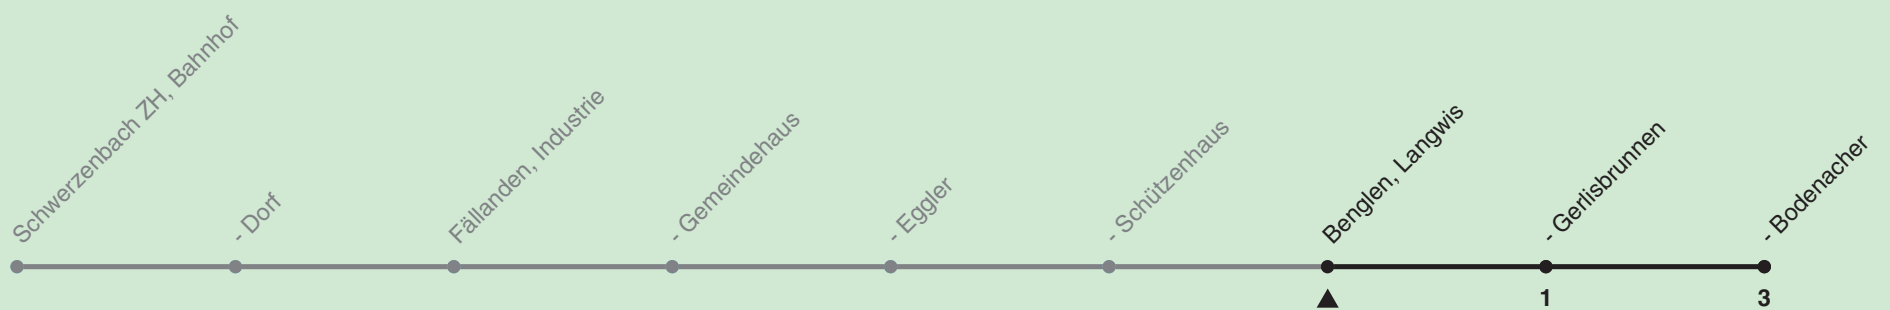

**705**

ZVV-Contact 0800 988 988 | zvv.ch

Zum  
Live-  
Fahrplan

Langwis

**Richtung Benglen, Bodenacher**

| h  | Montag-Freitag | Samstag | Sonn- und Feiertag |
|----|----------------|---------|--------------------|
| 5  |                |         |                    |
| 6  | 10 28 43 58    |         |                    |
| 7  | 13 28 43 58    |         |                    |
| 8  | 13 28 42       | 11a 41a |                    |
| 9  | 12a 42a        | 12a 42a |                    |
| 10 | 12a 42a        | 12a 42a |                    |
| 11 | 12a 42a        | 12a 42a |                    |
| 12 | 12a 42a        | 12a 42a |                    |
| 13 | 12a 42a        | 12a 42a |                    |
| 14 | 12a 42a        | 12a 42a |                    |
| 15 | 12a 42a        | 12a 42a |                    |
| 16 | 12 27 42 57    | 12a 42a |                    |
| 17 | 12 27 42 57    | 12a 42a |                    |
| 18 | 12 27 42       | 12a 42a |                    |
| 19 | 16a 44a        | 10a 40a |                    |
| 20 |                |         |                    |
| 21 |                |         |                    |
| 22 |                |         |                    |
| 23 |                |         |                    |
| 0  |                |         |                    |

a) Ab Bodenacher sofortige Weiterfahrt als Linie 703

Als Feiertage gelten: 25./26. Dez., 1./2. Jan., Karfreitag, Ostermontag, 1. Mai, Auffahrt, Pfingstmontag, 1. Aug.

Ungefähre Reisezeit in Minuten

29.09.2022

Gültig von 11.12.2022 - 09.12.2023

VBZ Zürich Linie

STEIG EIN. KOMM WEITER.