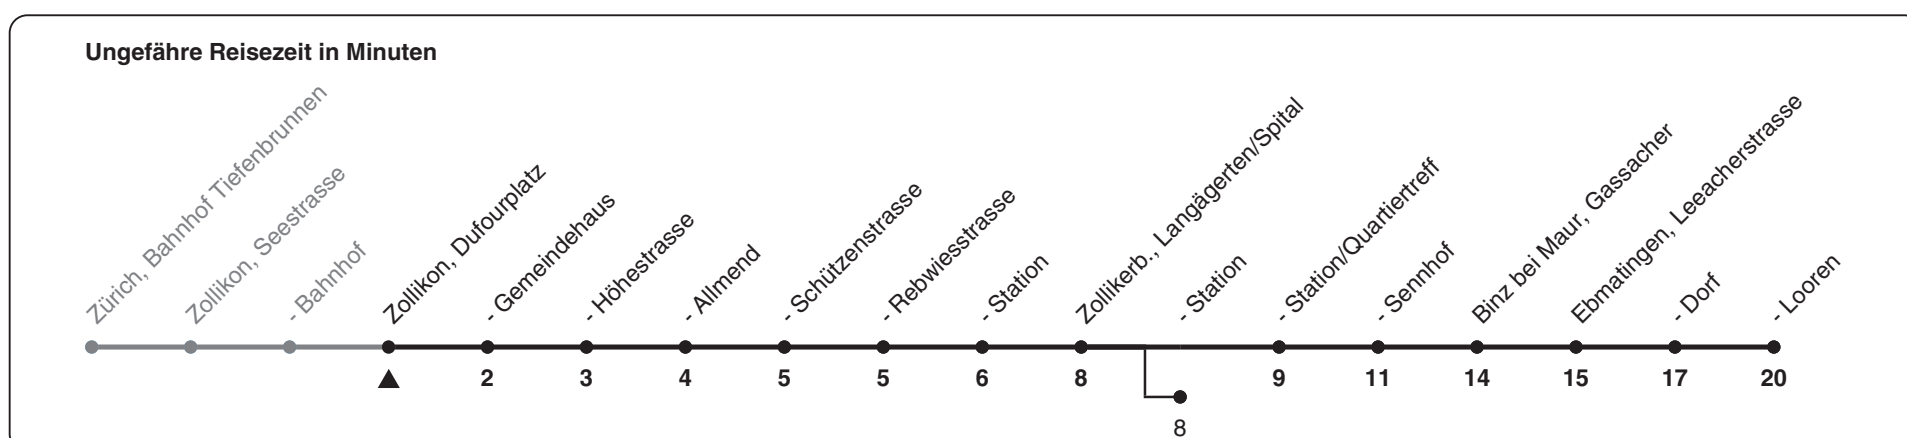

910

ZVV-Contact 0800 988 988 | zvv.ch

Zum Live-Fahrplan

Dufourplatz

Richtung **Ebmatingen, Looren**

h	Montag-Freitag	Samstag	Sonn- und Feiertag
5			
6	45	43a	
7	00 15 30 45	13a 43a	
8	00 15 44	13a 43a	13a 43a
9	14 44	13a 43a	13a 43a
10	14 44	13a 43a	13a 43a
11	14 44	13a 43a	13a 43a
12	14 44	13a 43a	13a 43a
13	14 44	13a 43a	13a 43a
14	14 44	13a 43a	13a 43a
15	14 44 59	13a 43a	13a 43a
16	15 30 45	13a 43a	13a 43a
17	00 15 30 45	13a 43a	13a 43a
18	00 15 30 45	13a 43a	13a 43a
19	15 43a	13a 43a	13a 43a
20	13a 43a	13a 43a	13a 43a
21	13a 43a	13a 43a	13a 43a
22	13a 43a	13a 43a	13a 43a
23	13a 43ab	13a 43a	13a
0			

a) bis Zollikerberg, Station b) Nur Freitag.

Als Feiertage gelten: 25./26. Dez., 1./2. Jan., Karfreitag, Ostermontag, 1. Mai, Auffahrt, Pfingstmontag, 1. Aug.

Gültig von 11.12.2022 - 09.12.2023

STEIG EIN. KOMM WEITER.