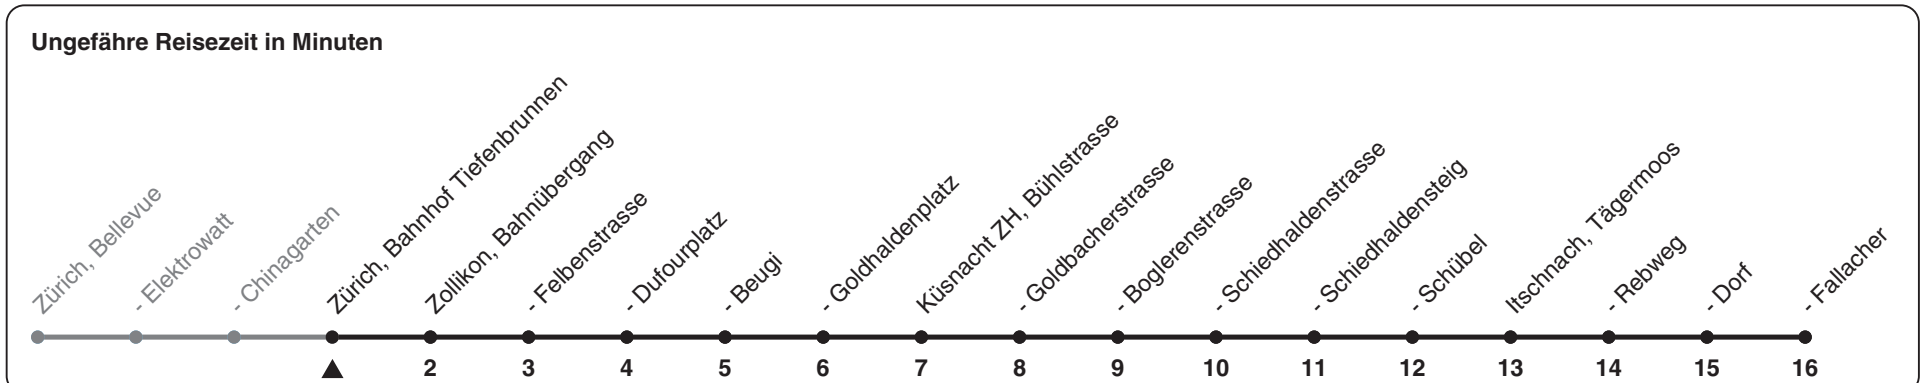

912

ZVV-Contact 0800 988 988 | zvv.ch

Zum
Live-
Fahrplan

Bahnhof Tiefenbrunnen

Richtung **Itschnach, Fallacher**

h	Montag-Freitag	Samstag	Sonn- und Feiertag
5			
6	15 40	13 40	
7	03 18 33 48	10 40	
8	10 40	10 40	
9	10 40	10 40	
10	10 40	10 40	
11	10 40	10 40	
12	10 40	10 40	
13	10 40	10 40	
14	10 40	10 40	
15	10 40	10 40	
16	02 18 33 48	10 40	
17	03 18 33 48	10 40	
18	03 18 33 48	10 40	
19	03 17 40	10 40	
20	10 40	10 40	
21	10 40	10 40	
22	10 40	10 40	
23	10 40	10 40	
0	10 40	10 40	

Als Feiertage gelten: 25./26. Dez., 1./2. Jan., Karfreitag, Ostermontag, 1. Mai, Auffahrt, Pfingstmontag, 1. Aug.

Gültig von 11.12.2022 - 09.12.2023

STEIG EIN. KOMM WEITER.