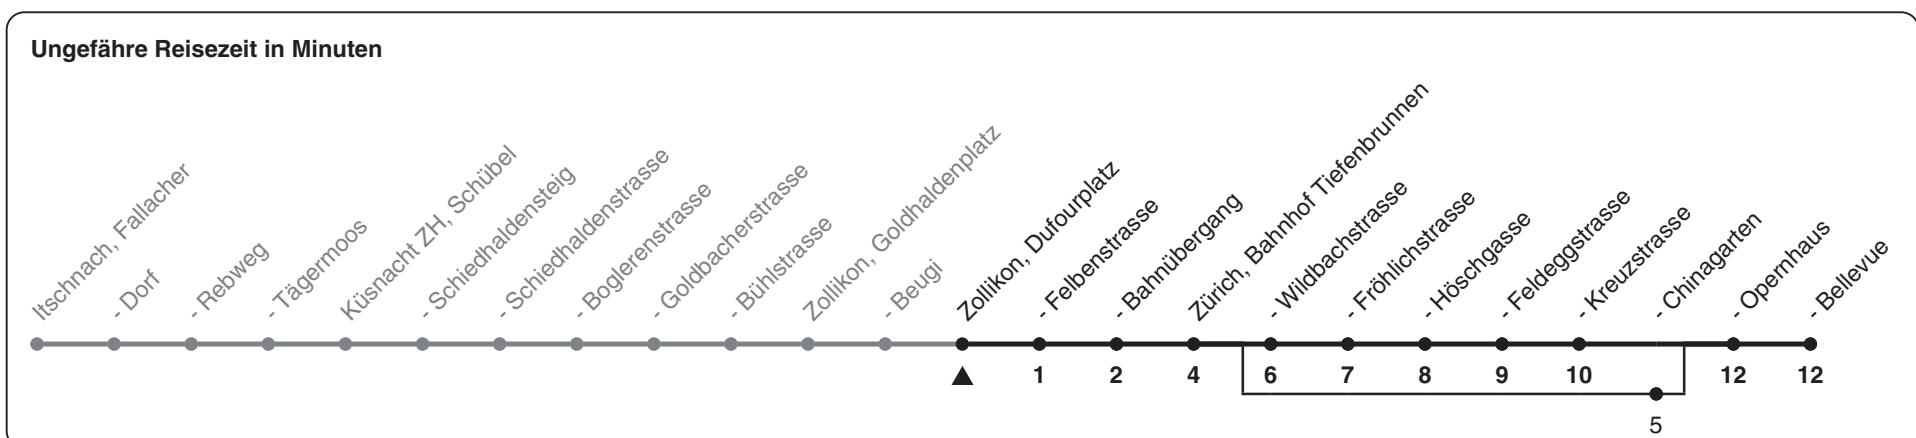

912

ZVV-Contact 0800 988 988 | zvv.ch

Zum Live-Fahrplan 

Dufourplatz

Richtung Zürich, Bellevue

h	Montag-Freitag	Samstag	Sonn- und Feiertag
5	58	58	
6	13 36 51	14 42	
7	06 21 36 51	12 42	
8	06 21 43	12 42	
9	13 43	13 43	
10	13 43	13 43	
11	13 43	13 43	
12	13 43	13 43	
13	13 43	13 43	
14	13 43	13 43	
15	13 43	13 43	
16	13 35 50	13 43	
17	05 20 35 50	13 43	
18	05 20 35 50	13 43	
19	05 20 35 50	13 43	
20	13a 43a	13a 43a	
21	13a 43a	13a 43a	
22	13a 43a	13a 43a	
23	13a 43a	13a 43a	
0	13a	13a	

a) bedient Zürich, Chinagarten

Als Feiertage gelten: 25./26. Dez., 1./2. Jan., Karfreitag, Ostermontag, 1. Mai, Auffahrt, Pfingstmontag, 1. Aug.

Gültig von 11.12.2022 - 09.12.2023

STEIG EIN. KOMM WEITER. 