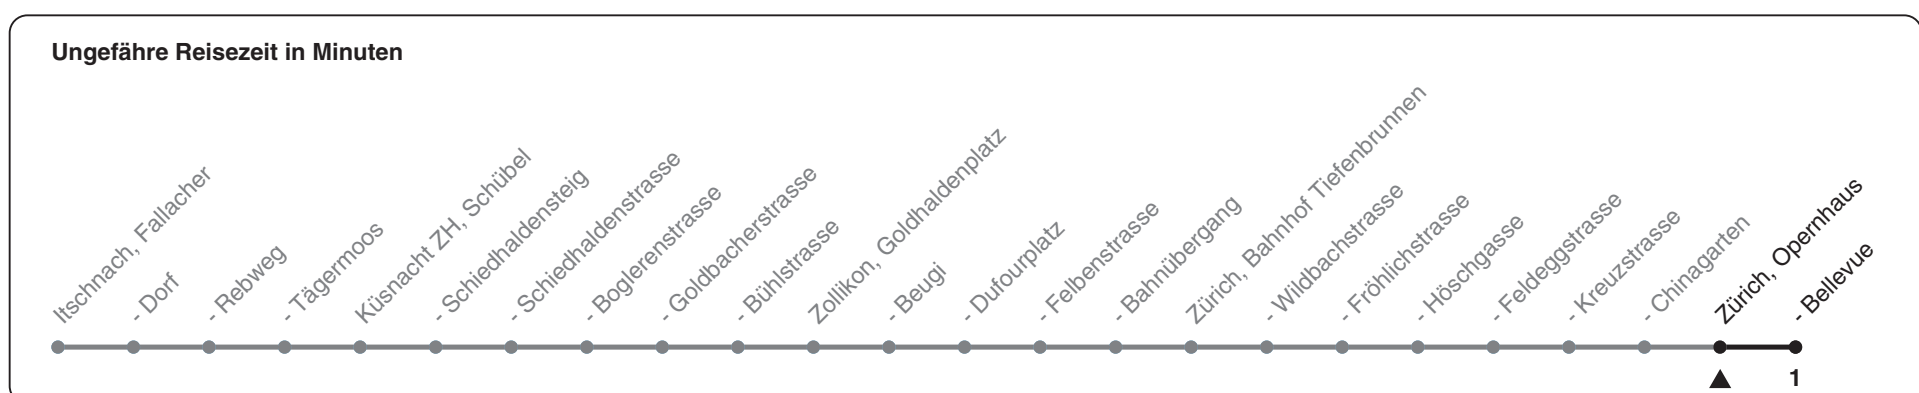

912

ZVV-Contact 0800 988 988 | zvv.ch

Zum Live-Fahrplan 

Opernhaus Richtung Zürich, Bellevue

h	Montag-Freitag	Samstag	Sonn- und Feiertag
5			
6	08 24 47	08 24 52	
7	02 17 32 47	22 52	
8	02 17 32 54	22 52	
9	24 54	24 54	
10	24 54	24 54	
11	24 54	24 54	
12	24 54	24 54	
13	24 54	24 54	
14	24 54	24 54	
15	24 51 54	24 54	
16	07 22 24 37 46	24 54	
17	01 16 31 46	24 54	
18	01 16 31 46	24 54	
19	01 16 31 46	23 53	
20	01 21 51	21 51	
21	21 51	21 51	
22	21 51	21 51	
23	21 51	21 51	
0	21	21	

Als Feiertage gelten: 25./26. Dez., 1./2. Jan., Karfreitag, Ostermontag, 1. Mai, Auffahrt, Pfingstmontag, 1. Aug.

Gültig von 11.12.2022 - 09.12.2023

STEIG EIN. KOMM WEITER. 