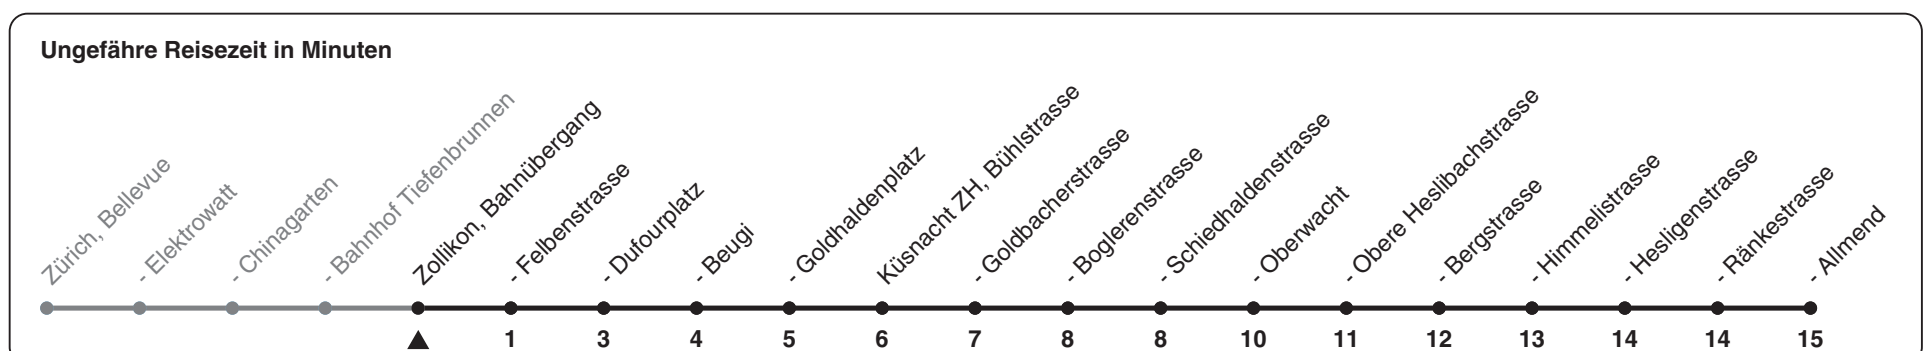

916

ZVV-Contact 0800 988 988 | zvv.ch

Zum Live-Fahrplan

Bahnübergang

Richtung Küsnacht ZH, Allmend

h	Montag-Freitag	Samstag	Sonn- und Feiertag
5			
6	27 57	26 56	27 57
7	12 27 42 57	26 56	26 56
8	27 56	26 56	26 56
9	26 56	26 56	26 56
10	26 56	26 56	26 56
11	26 56	26 56	26 56
12	26 56	26 56	26 56
13	26 56	26 56	26 56
14	26 56	26 56	26 56
15	26 56	26 56	26 56
16	12 27 42 57	26 56	26 56
17	12 27 42 57	26 56	26 56
18	12 27 42 57	26 56	26 56
19	11 26 56	26 56	26 56
20	26 56	26 56	26 56
21	26 56	26 56	26 56
22	26 56	26 56	26 56
23	26 56	26 56	26 56
0	29	29	29

Als Feiertage gelten: 25./26. Dez., 1./2. Jan., Karfreitag, Ostermontag, 1. Mai, Auffahrt, Pfingstmontag, 1. Aug.

Gültig von 11.12.2022 - 09.12.2023

STEIG EIN. KOMM WEITER.