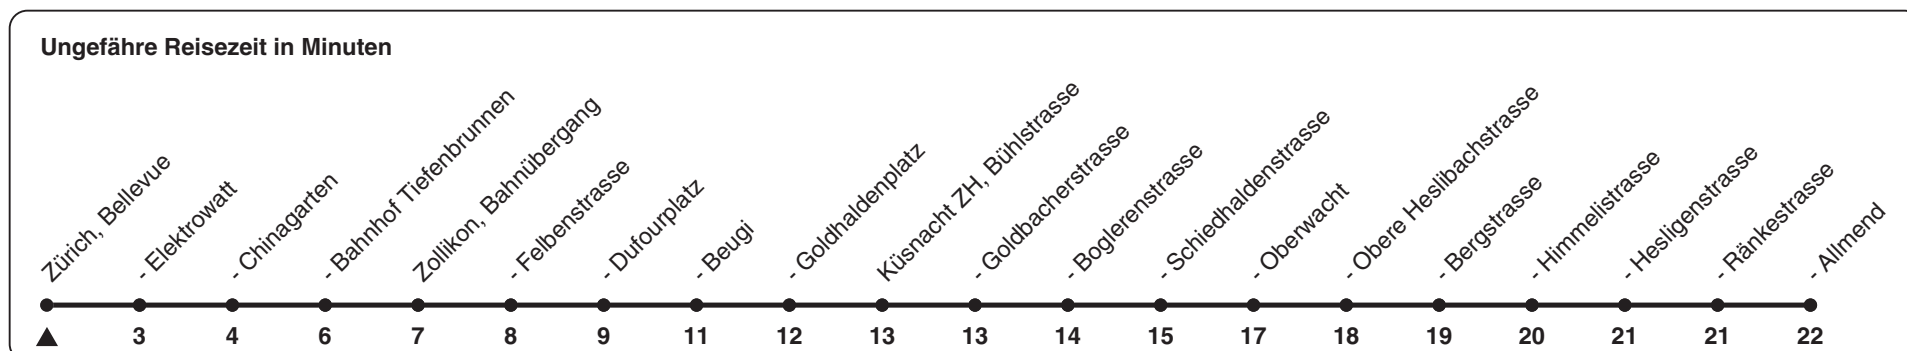

916

ZVV-Contact 0800 988 988 | zvv.ch

Zum Live-Fahrplan

Bellevue

Richtung Küsnacht ZH, Allmend

h	Montag-Freitag	Samstag	Sonn- und Feiertag
5			
6	20 50	20 50	
7	05 20 35 50	20 50	20 50
8	20 50	20 50	20 50
9	20 50	20 50	20 50
10	20 50	20 50	20 50
11	20 50	20 50	20 50
12	20 50	20 50	20 50
13	20 50	20 50	20 50
14	20 50	20 50	20 50
15	20 50	20 50	20 50
16	05 20 35 50	20 50	20 50
17	05 20 35 50	20 50	20 50
18	05 20 35 50	20 50	20 50
19	05 20 50	20 50	20 50
20	20 50	20 50	20 50
21	20 50	20 50	20 50
22	20 50	20 50	20 50
23	20 50	20 50	20 50
0	23	23	23

Als Feiertage gelten: 25./26. Dez., 1./2. Jan., Karfreitag, Ostermontag, 1. Mai, Auffahrt, Pfingstmontag, 1. Aug.

Gültig von 11.12.2022 - 09.12.2023

STEIG EIN. KOMM WEITER.