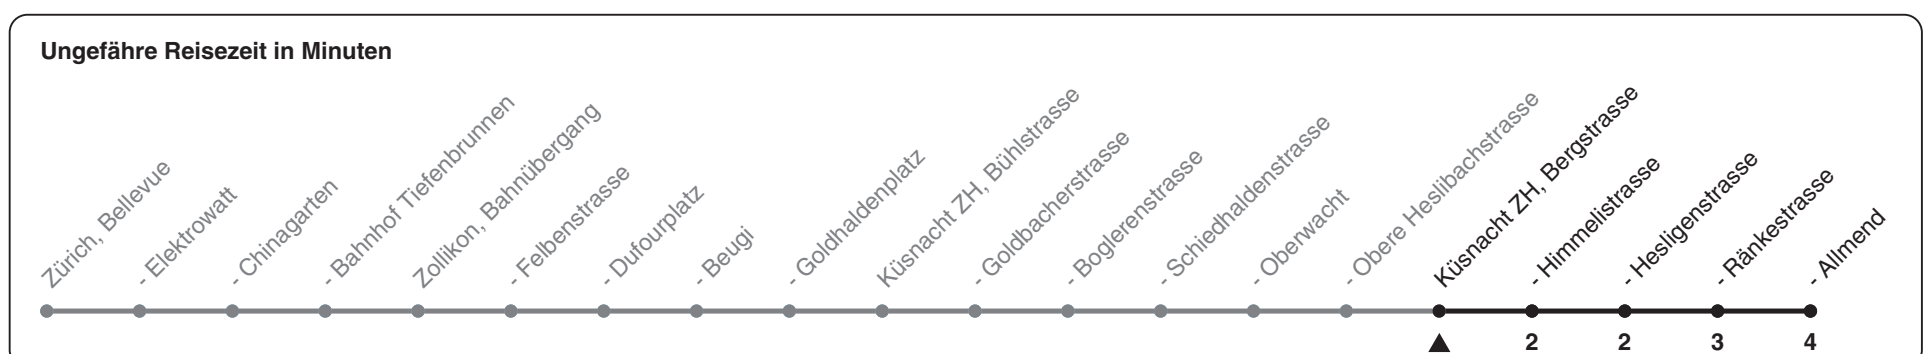

916

ZVV-Contact 0800 988 988 | zvv.ch

Zum Live-Fahrplan

Bergstrasse

Richtung Küsnacht ZH, Allmend

h	Montag-Freitag	Samstag	Sonn- und Feiertag
5			
6	38 56	37	38
7	08 23 38 53	07 37	08 37
8	08 38	07 37	07 37
9	08 38	07 38	07 37
10	08 38	08 38	07 37
11	08 38	08 38	07 37
12	08 38	08 38	07 37
13	08 38	08 38	07 37
14	08 38	08 38	07 37
15	08 38	08 38	07 37
16	08 23 38 53	08 38	07 37
17	08 23 38 53	08 38	07 37
18	08 23 38 53	08 38	07 37
19	08 23 38	08 37	07 37
20	08 37	07 37	07 37
21	07 37	07 37	07 37
22	07 37	07 37	07 37
23	07 37	07 37	07 37
0	07 40	07 40	07 40

Als Feiertage gelten: 25./26. Dez., 1./2. Jan., Karfreitag, Ostermontag, 1. Mai, Auffahrt, Pfingstmontag, 1. Aug.

Gültig von 11.12.2022 - 09.12.2023

STEIG EIN. KOMM WEITER.