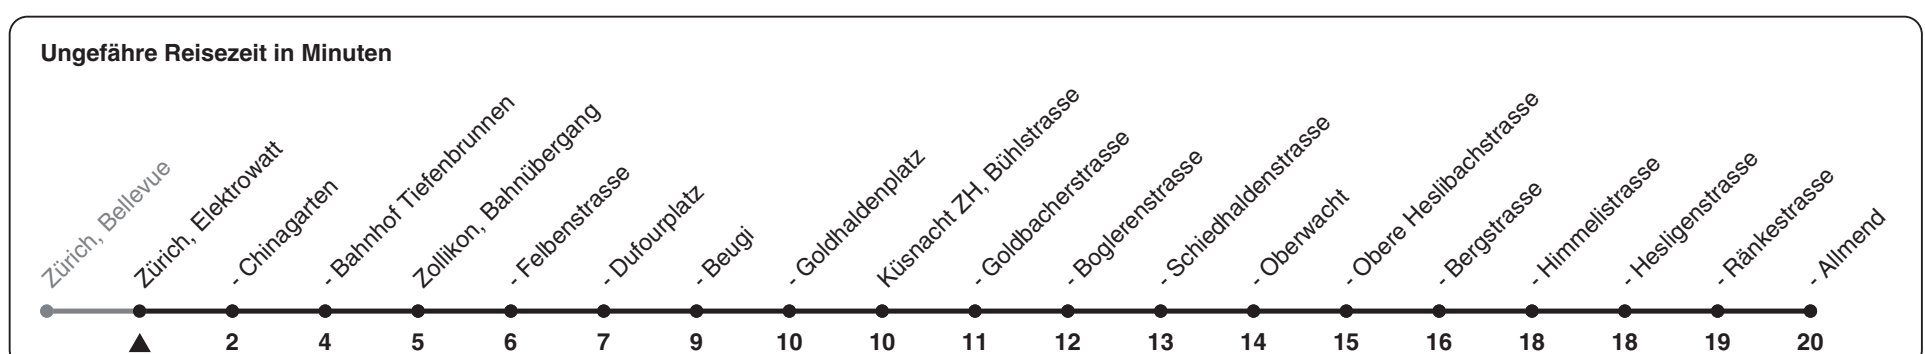

916

ZVV-Contact 0800 988 988 | zvv.ch

Zum Live-Fahrplan

Elektrowatt

Richtung Küsnacht ZH, Allmend

h	Montag-Freitag	Samstag	Sonn- und Feiertag
5			
6	22 52	22 52	
7	07 22 37 52	22 52	22 52
8	22 52	22 52	22 52
9	22 52	22 52	22 52
10	22 52	22 52	22 52
11	22 52	22 52	22 52
12	22 52	22 52	22 52
13	22 52	22 52	22 52
14	22 52	22 52	22 52
15	22 52	22 52	22 52
16	07 22 37 52	22 52	22 52
17	07 22 37 52	22 52	22 52
18	07 22 37 52	22 52	22 52
19	07 22 52	22 52	22 52
20	22 52	22 52	22 52
21	22 52	22 52	22 52
22	22 52	22 52	22 52
23	22 52	22 52	22 52
0	25	25	25

Als Feiertage gelten: 25./26. Dez., 1./2. Jan., Karfreitag, Ostermontag, 1. Mai, Auffahrt, Pfingstmontag, 1. Aug.

Gültig von 11.12.2022 - 09.12.2023

STEIG EIN. KOMM WEITER.