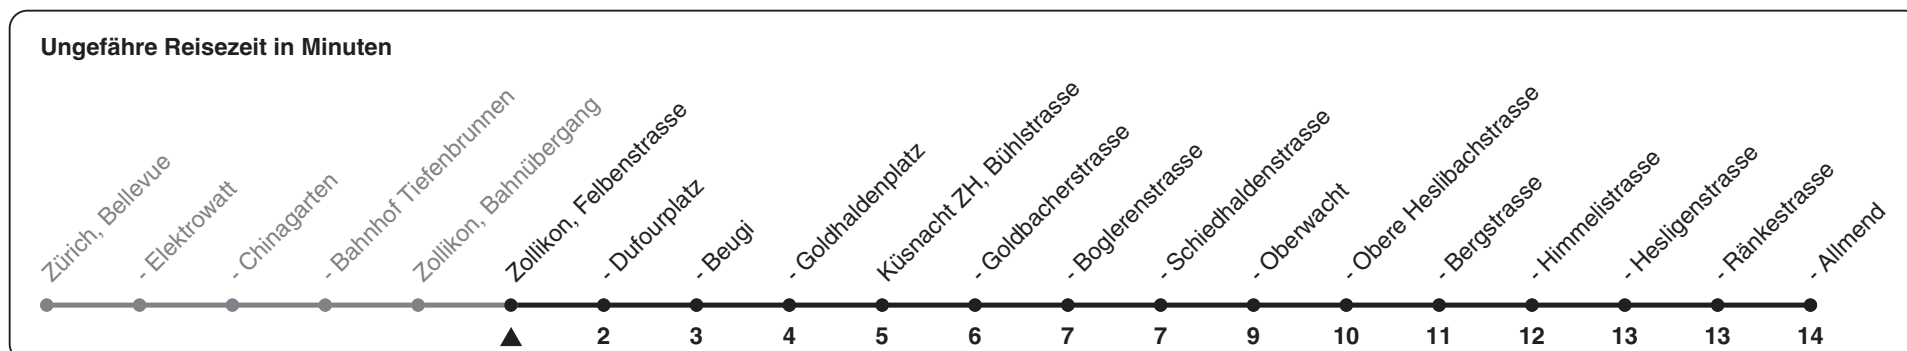

916

ZVV-Contact 0800 988 988 | zvv.ch

Zum
Live-
Fahrplan

Felbenstrasse

Richtung **Küsnacht ZH, Allmend**

h	Montag-Freitag	Samstag	Sonn- und Feiertag
5			
6	28 58	27 57	28 58
7	13 28 43 58	27 57	27 57
8	28 57	27 57	27 57
9	27 57	27 57	27 57
10	27 57	27 57	27 57
11	27 57	27 57	27 57
12	27 57	27 57	27 57
13	27 57	27 57	27 57
14	27 57	27 57	27 57
15	27 57	27 57	27 57
16	13 28 43 58	27 57	27 57
17	13 28 43 58	27 57	27 57
18	13 28 43 58	27 57	27 57
19	12 27 57	27 57	27 57
20	27 57	27 57	27 57
21	27 57	27 57	27 57
22	27 57	27 57	27 57
23	27 57	27 57	27 57
0	30	30	30

Als Feiertage gelten: 25./26. Dez., 1./2. Jan., Karfreitag, Ostermontag, 1. Mai, Auffahrt, Pfingstmontag, 1. Aug.

Gültig von 11.12.2022 - 09.12.2023

STEIG EIN. KOMM WEITER.