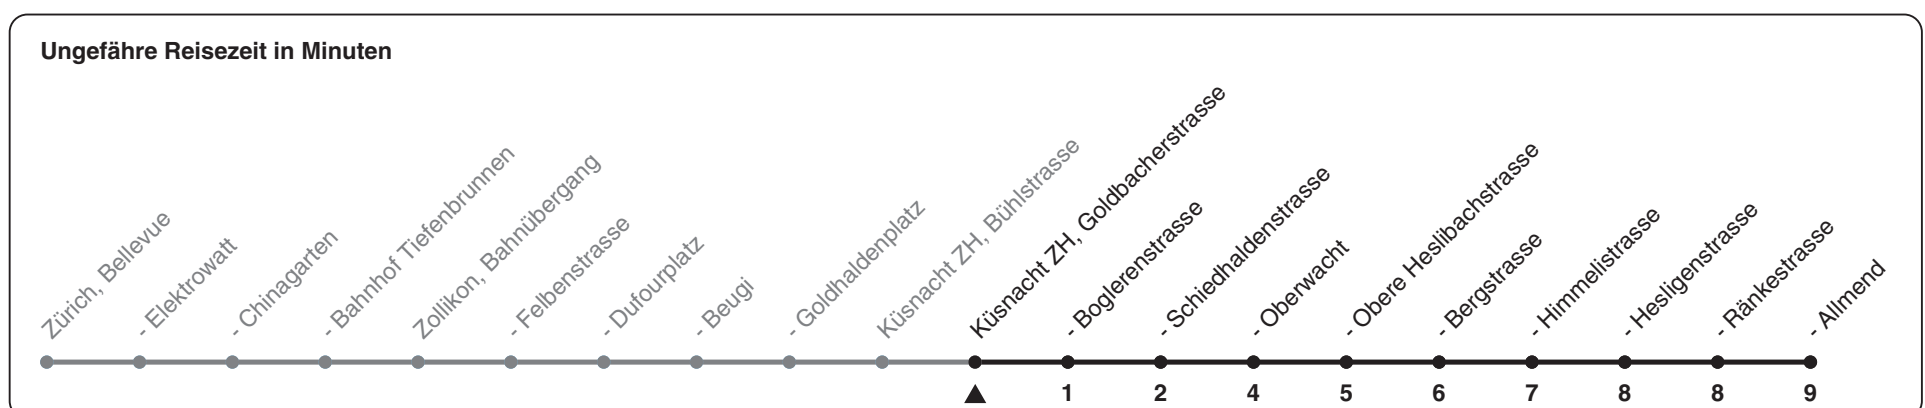

916

ZVV-Contact 0800 988 988 | zvv.ch

Zum Live-Fahrplan

Goldbacherstrasse

Richtung Küsnacht ZH, Allmend

h	Montag-Freitag	Samstag	Sonn- und Feiertag
5			
6	33	32	33
7	03 18 33 48	02 32	03 32
8	03 33	02 32	02 32
9	03 33	02 33	02 32
10	03 33	03 33	02 32
11	03 33	03 33	02 32
12	03 33	03 33	02 32
13	03 33	03 33	02 32
14	03 33	03 33	02 32
15	03 33	03 33	02 32
16	03 18 33 48	03 33	02 32
17	03 18 33 48	03 33	02 32
18	03 18 33 48	03 33	02 32
19	03 18 33	03 32	02 32
20	03 32	02 32	02 32
21	02 32	02 32	02 32
22	02 32	02 32	02 32
23	02 32	02 32	02 32
0	02 35	02 35	02 35

Als Feiertage gelten: 25./26. Dez., 1./2. Jan., Karfreitag, Ostermontag, 1. Mai, Auffahrt, Pfingstmontag, 1. Aug.

Gültig von 11.12.2022 - 09.12.2023

STEIG EIN. KOMM WEITER.